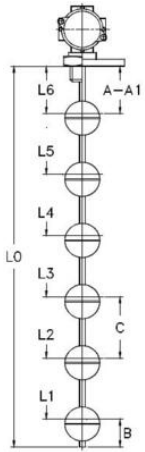

## VALCO - TÖBBPONTÚ SZINTKAPCSOLÓ FOLYADÉKOKHOZ, FÜGGŐLEGES RÖGZÍTÉSŰ

NIVÁVAKT FÖR VÄTSKOR, 1-6 LARMPUNKTER -  
MÄSSING

- Folyadékszint szabályozás
- Közeggel érintkező alkatrészek sárgarézből, rozsdamentes acélból vagy műanyagból
- 1-6 kapcsolási pont
- Akár 6m hossz

### TERMÉKLEÍRÁS

Szintellenőrzés max. 6 riasztási ponttal és 6 m max. hosszal.

Speciális kivitel

- Peremes formájú csatlakozás
- N/O, N/C vagy SPDT
- Egyéb anyagok kérésre.

### MŰSZAKI ADATOK

<b>Anyag</b>	Sárgaréz
<b>Csatlakozó anyaga</b>	Sárgaréz
<b>Érintkező max. teljesítménye</b>	80 VA
<b>Felszerelés</b>	Top and bottom mounted
<b>Funkció</b>	Úszó, reedkapcsoló
<b>IP-osztály</b>	IP56
<b>Közegek</b>	Víz, olaj
<b>Max. feszültség, AC</b>	230 V
<b>Max. kapcsolási áramerősség</b>	1,3 A
<b>Max. üzemi hőmérséklet</b>	105 °C
<b>Sűrűségi tartomány min. értéke</b>	0,35 g/cm <sup>3</sup>
<b>Type level meter</b>	Topmounted

Type of float	Minimum distance (mm)					
	Ø13	Ø15	Ø20	Ø28	Ø44	Ø45
A	20	15	15	25	35	30
A1	35	30	30	40	55	45
B	25	20	20	25	40	35
C	—	35	40	45	75	65
Max. number of contacts	1	6	6	4	3	6