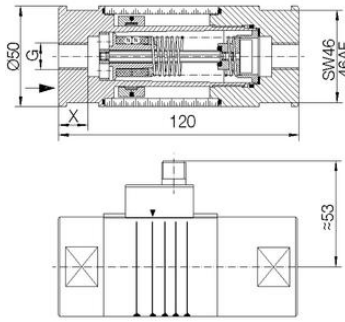

## NO SZÉRIA - ÁRAMLÁSJELZŐ

Áramlásjelzés dugattyúval

NO-008GM015

3–15 l/min, H<sub>2</sub>O, G1/4, belső menetes, Sárgaréz

- Működési tartomány 3..15 l/perc H<sub>2</sub>O
- Opcionális kapcsolási érintkezők
- 50 bar max
- Sárgaréz csatlakozás

### TERMÉKLEÍRÁS

A NO modell egy áramlásjelző, amely kiválóan használható olyan alkalmazásokban, ahol olaj vagy színes közeg van jelen. Forgatható skálával rendelkezik, amely soha nem érintkezik a közeggel, ami megkönnyíti a leolvasást.

### MŰSZAKI ADATOK

Csatlakozás típusa	Belső menet G ¼"
Csatlakozó anyaga	Nikkelezett sárgaréz
Funkció	Áramlásjelző, úszó
IP-osztály	IP67
Jelzőgyűrű anyaga	PVDF
Közeghőmérséklet eddig:	90 °C
Max. szállítási távolság	15 l/min
Max. viszkozitás	1 cSt
Min. szállítási távolság	3 l/min
Nyomáscsökkenés	Kb. 0,7 bar max. áramlás mellett
Nyomástartomány max. értéke	50 bar
Palack anyaga	Sárgaréz
Pontosság	Záró érték ± 10%-a, de legalább 1 l/min
Rugó anyaga	Rozsdamentes acél 301
Skála anyaga	Akril
Tömeg	1,3 kg

G"	X mm
1/4	13
3/8	13
1/2	15
3/4	18
1	18