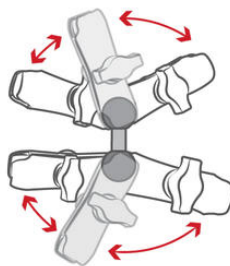

RAM-B-230U

RAM-B-230U
RAM adapter két golyóval 1"

- Adapter két karhoz
- Speciális alumínium
- Legfeljebb 2,25 kg terhelés

TERMÉKLEÍRÁS

MŰSZAKI ADATOK

Anyag	Alumínium
Max. terhelés	2,25 kg
Serie size	B (1")
Type of part	Kar

The perfect adapter for connecting two B size RAM® Mounts double socket arms for **extra extension or articulation**