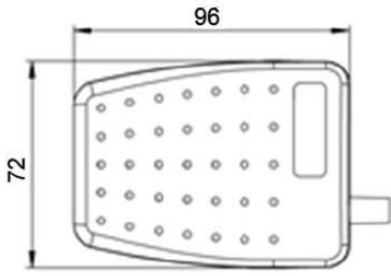

SPECIÁLIS KIVITEL

- Különböző standard színek kérésre
- Különböző érintkezőfunkciók
- Max. öt pedál azonos alaplемеzen

MŰSZAKI ADATOK

Anyag	Üvegszál-erősítésű nejlón
Érintkezői funkció	Záró és megszakító
Érintkező max. teljesítménye	1,75 A
IP-osztály	IPX7
Jóváhagyások	CE
Kábel anyaga	PVC
Kábelhossz	2 m
Max. feszültség	24 V
Szín	Fekete
Tömeg	0,14 kg