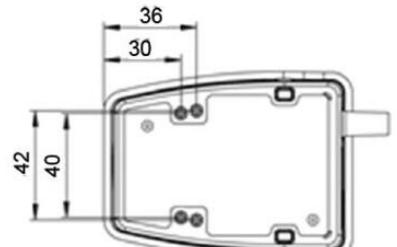

SPECIÁLIS KIVITEL

- Különböző standard színek kérésre
- Különböző érintkezőfunkciók
- Max. öt pedál azonos alaplемеzen

MŰSZAKI ADATOK

Anyag	Üvegszál-erősítésű nejlón
Érintkezői funkció	Záró és megszakító
Érintkező max. teljesítménye	1,75 A
IP-osztály	IPX7
Jóváhagyások	CE
Kábel anyaga	PVC
Kábelhossz	2 m
Max. feszültség	24 V
Szín	Fekete
Tömeg	0,14 kg