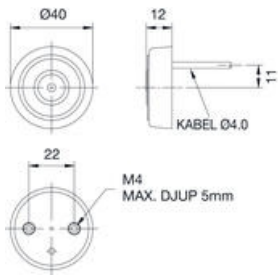

NYOMÓGOMB IEC60601 SZABVÁNY SZERINT

6241 Sorozat

6241-AAAB-BAAZ

Nyomógomb, fekete, Lapos, 24 V DC, 2 m kábel

- Tartós PVC műanyag
- UL 60601-1, IEC 60601-1
- Vízálló IP67
- UL és IEC tanúsítás

TERMÉKLEÍRÁS

| | | |
|-----------------------------|-------------------------|--------------|
| Max. feszültség | 24 V egyenáram | |
| Kapcsok max. terhelhetősége | 50 mA | |
| Anyag | Alap: | PVC |
| | Felső rész: | Rugalmas PVC |
| Kábel | Anyag: | PVC |
| | Hossz: | 2 m |
| | Külső átmérő: | Ø 4 mm |
| Nyomásérzékenység | <10 N | |
| Környezeti hőmérséklet | -5-től +40 °C-ig | |
| Védelmi fokozat | IP67 | |
| CE-jelölés | UL 60601-1, IEC 60601-1 | |

MÉRETEK

6241-A modell

6241-B modell

RENDELÉSI SZÁM

| Rendelési szám | Megnevezés | Szín |
|----------------|----------------------------------|--------|
| 6241-BAAB-BBAZ | Konvex gombfelület, szürke kábel | Fekete |
| 6241-BBAB-BAAZ | Konvex gombfelület, fekete kábel | Szürke |
| 6241-AAAB-BAAZ | Lapos gombfelület, fekete kábel | Fekete |
| 6241-ABAB-BAAZ | Lapos gombfelület, fekete kábel | Szürke |

SPECIÁLIS KIVITEL

- Más színekben is kapható
- Többféle vezetékhozz: 5 m, 10 m

MŰSZAKI ADATOK

| | |
|--------------------------|-----------------|
| Alap anyaga | PVC |
| Érintkezési funkció | Záró |
| Érintkező max. terhelése | 50 mA |
| Fejrész anyaga | Rugalmas PVC |
| IP-osztály | IP67 |
| Jóváhagyások | IEC, UL 61010-1 |
| Kábel anyaga | PVC |
| Kábel külső átmérője | 4 mm |
| Kábelhossz | 2 m |
| Max. feszültség, DC | 24 V |
| Max. üzemi hőmérséklet | 40 °C |
| Min. üzemi hőmérséklet | -5 °C |
| Nyomásérzékenység | <10N |