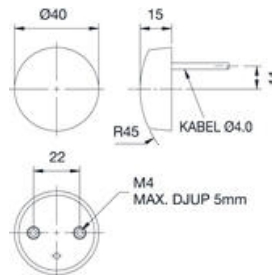

NYOMÓGOMB IEC60601 SZABVÁNY SZERINT

6241 Sorozat

6241-AAAB-BAAZ

Nyomógomb, fekete, Lapos, 24 V DC, 2 m kábel

- Tartós PVC műanyag
- UL 60601-1, IEC 60601-1
- Vízálló IP67
- UL és IEC tanúsítás

TERMÉKLEÍRÁS

| | | |
|-----------------------------|-------------------------|--------------|
| Max. feszültség | 24 V egyenáram | |
| Kapcsok max. terhelhetősége | 50 mA | |
| Anyag | Alap: | PVC |
| | Felső rész: | Rugalmas PVC |
| Kábel | Anyag: | PVC |
| | Hossz: | 2 m |
| | Külső átmérő: | Ø 4 mm |
| Nyomásérzékenység | <10 N | |
| Környezeti hőmérséklet | -5-től +40 °C-ig | |
| Védelmi fokozat | IP67 | |
| CE-jelölés | UL 60601-1, IEC 60601-1 | |

MÉRETEK

6241-A modell

6241-B modell

RENDELÉSI SZÁM

| Rendelési szám | Megnevezés | Szín |
|----------------|----------------------------------|--------|
| 6241-BAAB-BBAZ | Konvex gombfelület, szürke kábel | Fekete |
| 6241-BBAB-BAAZ | Konvex gombfelület, fekete kábel | Szürke |
| 6241-AAAB-BAAZ | Lapos gombfelület, fekete kábel | Fekete |
| 6241-ABAB-BAAZ | Lapos gombfelület, fekete kábel | Szürke |

SPECIÁLIS KIVITEL

- Más színekben is kapható
- Többféle vezetékhozz: 5 m, 10 m

MŰSZAKI ADATOK

| | |
|--------------------------|-----------------|
| Alap anyaga | PVC |
| Érintkezési funkció | Záró |
| Érintkező max. terhelése | 50 mA |
| Fejrész anyaga | Rugalmas PVC |
| IP-osztály | IP67 |
| Jóváhagyások | IEC, UL 61010-1 |
| Kábel anyaga | PVC |
| Kábel külső átmérője | 4 mm |
| Kábelhossz | 2 m |
| Max. feszültség, DC | 24 V |
| Max. üzemi hőmérséklet | 40 °C |
| Min. üzemi hőmérséklet | -5 °C |
| Nyomásérzékenység | <10N |