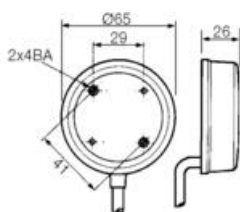

NYOMÁSKAPCSOLÓ, KÉZI/ LÁB VEZÉRLÉS

6431/6439 Sorozat

6431-AABZ-00

Csomembrán, 65 mm, 2 m cso, Fekete

- Láb- és / vagy kézi-vezérléshez
- Szerelési lyukak rögzített szereléshez
- Akár 33 m-es tömlő a fűjtők és a megszakító között
- Akár 48m tömlő a csatlakozó és lefúvató között

TERMÉKLEÍRÁS

Levegőcsatlakozás	Fekete PVC tömlő, Ø 6/3 mm, 2 méteres 6431-, 6432-, tömlőkimenet a fűjtató oldalán 6439-, tömlőkimenet hátrafelé a fűjtató alsó részén	
Anyag	Fűjtató:	Puha PVC, fekete
	Alaplemez:	Kemény PVC, fekete
	6432 rögzítőlap:	Kemény PVC, krómozott

MÉRETEK

6431-es modell oldalsó kimenete,
6439-es modell kimenete
fűjtató alsó része

6431 – 2 db menetes rögzítés a fűjtató alsó részén
6439 – 2 db menetes rögzítés a fűjtató alsó részén, előlapra történő szereléshez.

6432-00 modell

3 db 4 mm-es lyuk a rögzítőgyűrűben előlő szereléshez. Csúszásgátló a rögzítőgyűrű alján.

RENDELÉSI SZÁM

Rendelési szám	Megnevezés	Szín	Tömlő hossza
6431-AABZ-00	Nyomás alatti fűjtató Ø 65 mm, csatlakozás oldalt	Fekete	2 m