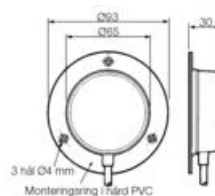

NYOMÁSKAPCSOLÓ, KÉZI/ LÁB VEZÉRLÉS

6431/6439 Sorozat

6431-AABZ-00

Csomembrán, 65 mm, 2 m cso, Fekete

- Láb- és / vagy kézi-vezérléshez
- Szerelési lyukak rögzített szereléshez
- Akár 33 m-es tömlő a fűjtők és a megszakító között
- Akár 48m tömlő a csatlakozó és lefúvató között

TERMÉKLEÍRÁS

Levegőcsatlakozás	Fekete PVC tömlő, Ø 6/3 mm, 2 méteres 6431-, 6432-, tömlőkimenet a fűjtató oldalán 6439-, tömlőkimenet hátrafelé a fűjtató alsó részén	
Anyag	Fűjtató:	Puha PVC, fekete
	Alaplemez:	Kemény PVC, fekete
	6432 rögzítőlap:	Kemény PVC, krómozott

MÉRETEK

6431-es modell oldalsó kimenete,
6439-es modell kimenete
fűjtató alsó része

6431 – 2 db menetes rögzítés a fűjtató alsó részén
6439 – 2 db menetes rögzítés a fűjtató alsó részén, előlapra történő szereléshez.

6432-00 modell

3 db 4 mm-es lyuk a rögzítőgyűrűben előlő szereléshez. Csúszásgátló a rögzítőgyűrű alján.

RENDELÉSI SZÁM

Rendelési szám	Megnevezés	Szín	Tömlő hossza
6431-AABZ-00	Nyomás alatti fűjtató Ø 65 mm, csatlakozás oldalt	Fekete	2 m