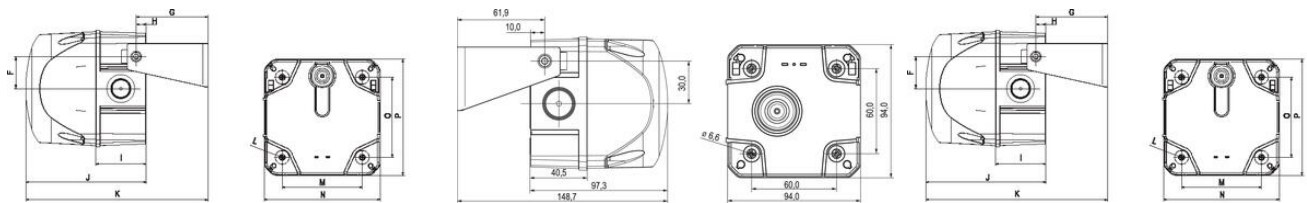

Terminálcsatlakozás

2,5 mm<sup>2</sup>

Villanás frekvencia

1,4 Hz

Zajszabályozás

Igen

	A	B	C	D	E	F	G	H	I	J	K	L	M	N	O	P
Size 2	143	95	10	22	50	36,6	81,5	11,5	57,4	136,8	206,8	6,5	91	131,8	91	131,8
Size 3	199	112	16	48	70	56	105,5	19,5	72,5	175,8	262,8	6,5	124	183,5	124	183,5
Size 4	243,3	140	10	70	100	68	133,3	16,8	80,8	223,4	340	167	228,4	167	228,4	6,5

Measuring unit: mm

	A	B	C	D	E	F	G	H	I	J	K	L	M	N	O	P
Size 2	143	95	10	22	50	36,6	81,5	11,5	57,4	136,8	206,8	6,5	91	131,8	91	131,8
Size 3	199	112	16	48	70	56	105,5	19,5	72,5	175,8	262,8	6,5	124	183,5	124	183,5
Size 4	243,3	140	10	70	100	68	133,3	16,8	80,8	223,4	340	167	228,4	167	228,4	6,5

Measuring unit: mm