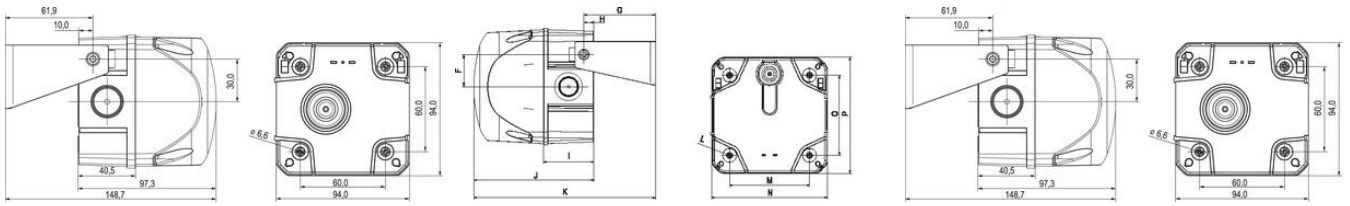

MŰSZAKI ADATOK

Átmérő	94 mm
Fényforrás	LED
IP-osztály	IP66
Kábelbemenet	Alul vagy oldalt
Lencse színe	Narancs
Light type	Flashing, Steady
Magasság	99 mm
Nominal current	75 mA
Nominal Supply Voltage	230-240 V AC
NS típusú	9
Operational Temperature	-30°C ... 60°C

Színes ház

Vörös

Terminálcsatlakozás

2,5 mm²

Villanás frekvencia

1 Hz

	A	B	C	D	E	F	G	H	I	J	K	L	M	N	O	P
Size 2	143	95	10	22	50	36,6	81,5	11,5	57,4	136,8	206,8	6,5	91	131,8	91	131,8
Size 3	199	112	16	48	70	55	105,5	18,5	72,5	175,8	262,8	6,5	124	183,5	124	183,5
Size 4	243,3	140	10	70	100	88	133,3	16,8	80,8	223,4	340	167	228,4	167	228,4	6,5

Measuring unit: mm

	A	B	C	D	E	F	G	H	I	J	K	L	M	N	O	P
Size 2	143	95	10	22	50	36,6	81,5	11,5	57,4	136,8	206,8	6,5	91	131,8	91	131,8
Size 3	199	112	16	48	70	55	105,5	18,5	72,5	175,8	262,8	6,5	124	183,5	124	183,5
Size 4	243,3	140	10	70	100	88	133,3	16,8	80,8	223,4	340	167	228,4	167	228,4	6,5

Measuring unit: mm