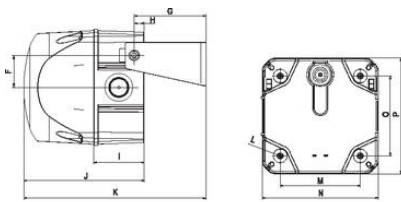

MŰSZAKI ADATOK

Átmérő	94 mm
Fényforrás	LED
IP-osztály	IP66
Kábelbemenet	Alul vagy oldalt
Lencse színe	Narancs
Light type	Flashing, Steady
Magasság	99 mm
Nominal current	75 mA
Nominal Supply Voltage	230-240 V AC
NS típusú	9
Operational Temperature	-30°C ... 60°C

Színes ház

Vörös

Terminálcsatlakozás

2,5 mm²

Villanás frekvencia

1 Hz

	A	B	C	D	E	F	G	H	I	J	K	L	M	N	O	P
Size 2	143	95	10	22	50	36,6	81,5	11,5	57,4	136,8	206,8	6,5	91	131,8	91	131,8
Size 3	199	112	16	48	70	55	105,5	18,5	72,5	175,8	262,8	6,5	124	183,5	124	183,5
Size 4	243,3	140	10	70	100	88	133,3	16,8	80,8	223,4	340	167	228,4	167	228,4	6,5

Measuring unit: mm

	A	B	C	D	E	F	G	H	I	J	K	L	M	N	O	P
Size 2	143	95	10	22	50	36,6	81,5	11,5	57,4	136,8	206,8	6,5	91	131,8	91	131,8
Size 3	199	112	16	48	70	55	105,5	18,5	72,5	175,8	262,8	6,5	124	183,5	124	183,5
Size 4	243,3	140	10	70	100	88	133,3	16,8	80,8	223,4	340	167	228,4	167	228,4	6,5

Measuring unit: mm