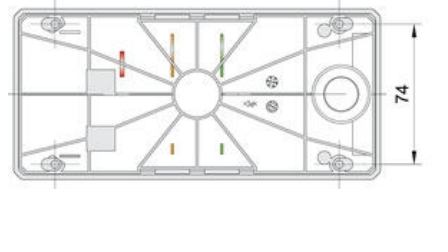

HOUSING COLOUR (1)

grey	0
chrome	1
black	2

NOMINAL VOLTAGE (2)

5 V AC/DC	11
12 V AC/DC	21
180/240 V AC	10
230/240 V AC	20

MODULES (3-8)

Light colour (4)	
orange	1
red	2
clear	3
blue	4
green	5
yellow	7