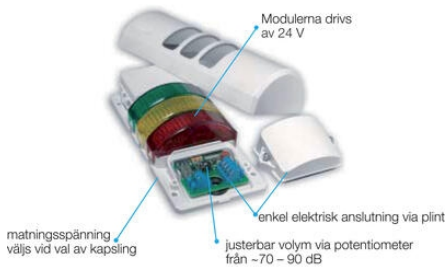

HOUSING COLOUR (1)

grey	0
chrome	1
black	2

NOMINAL VOLTAGE (2)

5 V AC/DC	11
12 V AC/DC	21
180/240 V AC	10
230/240 V AC	20

MODULES (3-8)

Light colour (4)	
orange	1
red	2
clear	3
blue	4
green	5
yellow	7