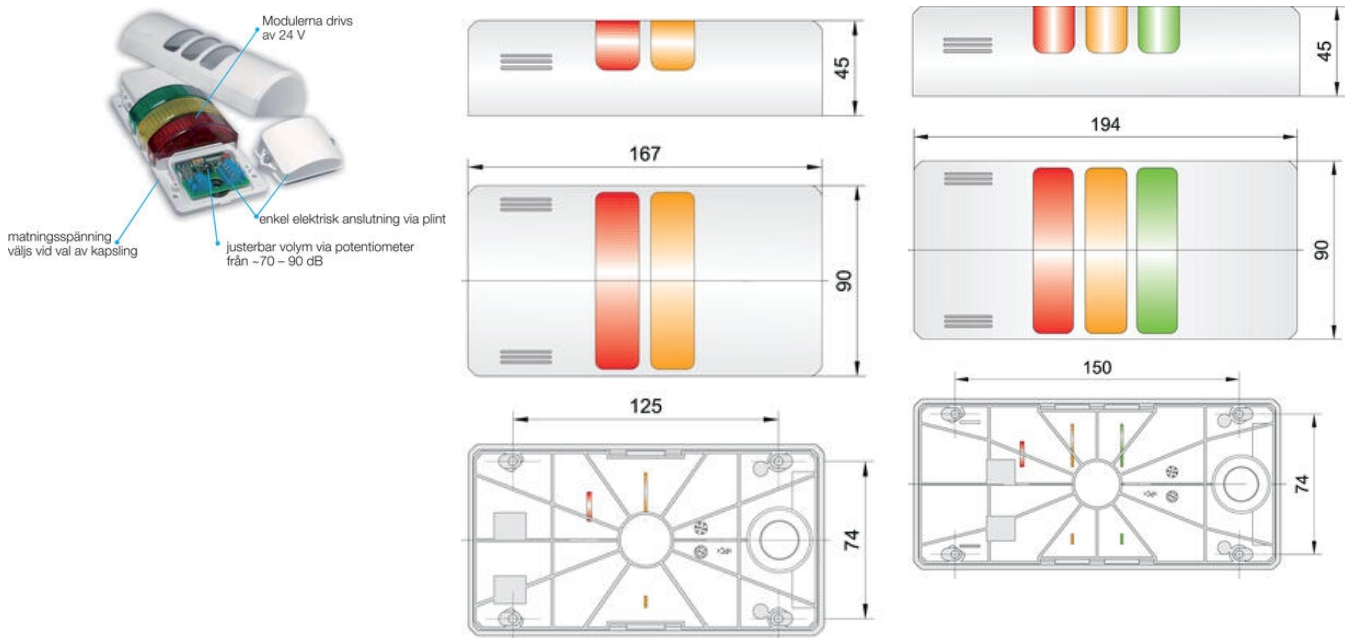

## Fényjelző

H90K0243AGD

Jelzőtorony, FÉLKUPOLA, 90, 24 V AC/DC

- Kompakt (használatra kész) LED fényjelző oszlop félköríves kialakításban
- A torony a vevő kívánásainak megfelelően épül
- Széles feszültségtartomány
- Rendkívül jó fényerő és 180 ° -os szögben

### TERMÉKLEÍRÁS

A Half Dome 90 egy falra vagy közvetlenül a gépre szerelhető fényjelző torony. A szürke és krémszínű burkolattal kapható fényjelző tornyot kompletten, az ügyfél igényei szerinti kialakításban szállítjuk. A Half Dome 2–5 fénymodulból álló konfigurációban, külön szirénával is rendelhető. A modulok legnagyobb száma – szirénával együtt – 6. 6 különböző színben, folyamatos és villogó fénnel kapható. A sziréna folyamatos vagy szaggatott hangjelzésre, és 70–90 db hangerőre állítható be.

### Rendelési szám meghatározása

A rendelési szám meghatározásához írja be a megfelelő betűt/számot a kijelölt négyzetbe. Az 1. pozíció a csatlakozóréshoz legközelebbi fénymodult jelenti. A szirénát mindig a csatlakozóréstől legtávolabb kell elhelyezni. Egy fényjelző toronyra csak egy sziréna helyezhető.

## MŰSZAKI ADATOK

<b>Átmérő</b>	90 mm
<b>Felszerelés</b>	Fal
<b>Fényforrás</b>	LED
<b>IP-osztály</b>	IP65
<b>Kábelbemenet</b>	Hátoldal
<b>Lencse színe</b>	Zöld, Narancs, Vörös
<b>Light type</b>	Zöld LED, Narancsszínű LED, Vörös LED
<b>Max. névleges áramerősség</b>	0,043 A
<b>Max. üzemi hőmérséklet</b>	50 °C
<b>Min. névleges áramerősség</b>	0,043 A
<b>Min. üzemi hőmérséklet</b>	-30 °C
<b>Színes ház</b>	Ezüst
<b>Tápfeszültség</b>	24 V
<b>Terminálsatlakozás</b>	2,5 mm <sup>2</sup>