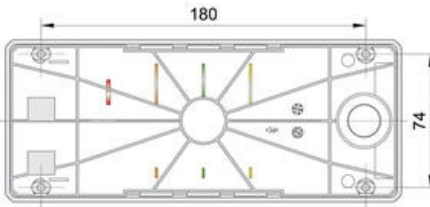

MODULES (3-8)

Light colour (4)	
orange	1
red	2
clear	3
blue	4
green	5
yellow	7