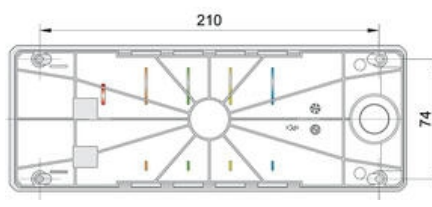

MODULES (3-8)

Light colour (4)	
orange	1
red	2
clear	3
blue	4
green	5
yellow	7