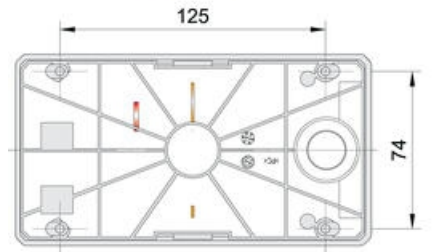

HOUSING COLOUR (1)

grey	0
chrome	1
black	2

NOMINAL VOLTAGE (2)

5 V AC/DC	11
12 V AC/DC	21
180/240 V AC	10
230/240 V AC	20

MODULES (3-8)

Light colour (4)	
orange	1
red	2
clear	3
blue	4
green	5
yellow	7