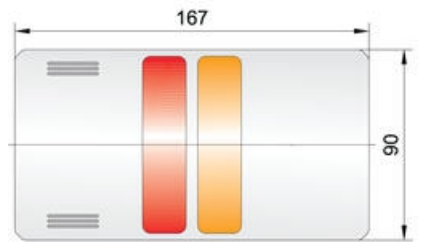

HOUSING COLOUR (1)

grey	0
chrome	1
black	2

NOMINAL VOLTAGE (2)

5 V AC/DC	11
12 V AC/DC	21
180/240 V AC	10
230/240 V AC	20

MODULES (3-8)

Light colour (4)	
orange	1
red	2
clear	3
blue	4
green	5
yellow	7