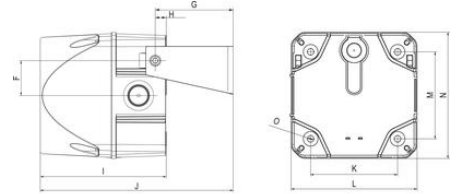

Min. üzemi hőmérséklet -30 °C

NS típusú 9

Színes ház Vörös

Tápfeszültség 24 V

Terminálcsatlakozás 2,5 mm²

Tömeg 300 g

Zajszabályozás Igen

	A	B	C	D	E	F	G	H	I	J	K	L	M	N	O
Size 2	143	95	10	32	50	36,5	81,5	11,5	131,5	88,8	91	131,8	91	131,8	6,5
Size 3	199	113	16	48	70	55	105,5	18,5	168,9	118,4	124	183,5	124	183,5	6,5
Size 4	243,3	140	25	70	100	83	133,3	16,8	216,9	146,6	167	228,4	167	228,4	6,5

Measuring unit mm