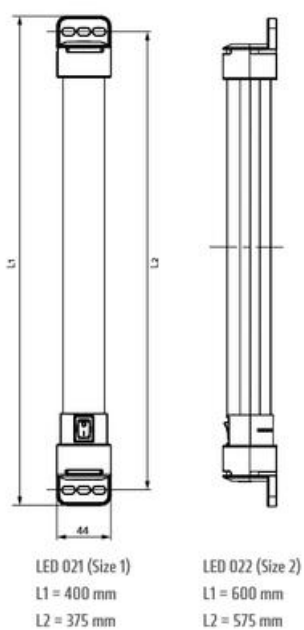

Nominal voltage	100-240 V AC
Operating Humidity	< 90% RH
Operational Temperature	-30°C ... +40°C
Szélesség	44 mm
Tárolási hőmérséklet	-40°C ... +85°C
Test anyaga	Műanyag
Tömeg	0,3 kg
Védelmi osztály	II (kettős szigetelésű)
Voltage min	90 V ac