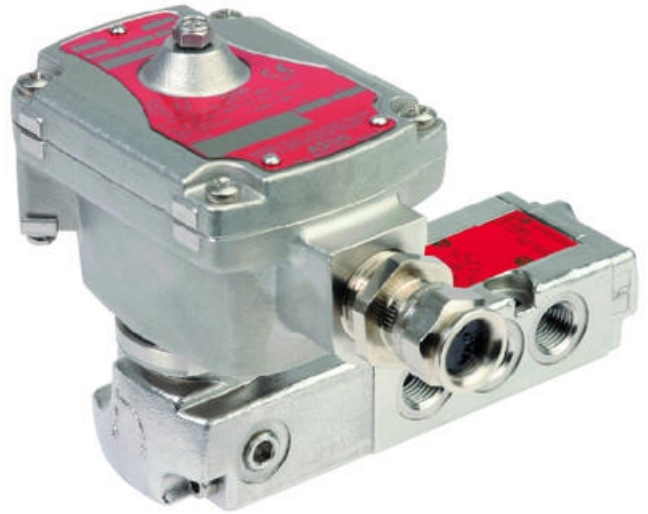

MÁGNÉSSZELEP, 3/2-, 5/2- VAGY 5/3 FUNKCIÓ, RG 1/4", ATEX

551 Sorozat

WSLPKFG551A313MOS3

Monost. szelep, 3/2. Ex d, 316-os r.m. acél, 24 V DC

- Robbanásbiztos tekercs / ház
- ATEX és IECEx kivitelben is
- Védelmi osztály IP67 - NEMA 4 / 4X
- Ex és IECEx kivitel
- Védelmi osztály tekercs IP67 - NEMA 4 / 4X

TERMÉKLEÍRÁS

MŰSZAKI ADATOK

Type of valve

ATEX valve