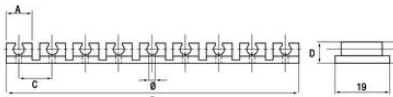

CSŐ TARTÓ

TUBES Sorozat

1740 10X4

Csőtartó 10 db Ø 4 mm-es csőhöz

- Egyszerű szerelés
- Jó rezgésállóság
- Kültéri használatra
- Kültéri használatra is

TERMÉKLEÍRÁS

MŰSZAKI ADATOK

Kiszerezés 10 pc

Külső tömlőátmérő 4 mm

Ø Tube mm	A mm	B mm	C mm	D mm	Ø mm	N° posizioni N° positions Anzahl Positionen Nombre fixations N° de positions N°-és pozíciók
4	9	114	11,7	8	2,8	10
6	9	114	11,7	10	2,8	10
8	12	143	14,6	12	3,8	10
10	15	172	17,4	13,8	5,3	10
12	19	76	20,5	16,8	5,3	4
14	21	87	22,5	18,8	5,3	4