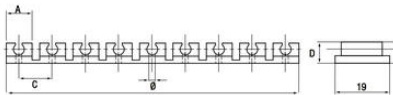

CSŐ TARTÓ

TUBES Sorozat

1740 10X4

Csőtartó 10 db Ø 4 mm-es csőhöz

- Egyszerű szerelés
- Jó rezgésállóság
- Kültéri használatra
- Kültéri használatra is

TERMÉKLEÍRÁS

MŰSZAKI ADATOK

Kiszerezés 10 pc

Külső tömlőátmérő 4 mm

Ø Tube mm	A mm	B mm	C mm	D mm	Ø mm	N° posizioni N° positions Anzahl Positionen Nombre fixations N° de positions N°-és pozíciók
4	9	114	11,7	8	2,8	10
6	9	114	11,7	10	2,8	10
8	12	143	14,6	12	3,8	10
10	15	172	17,4	13,8	5,3	10
12	19	76	20,5	16,8	5,3	4
14	21	87	22,5	18,8	5,3	4