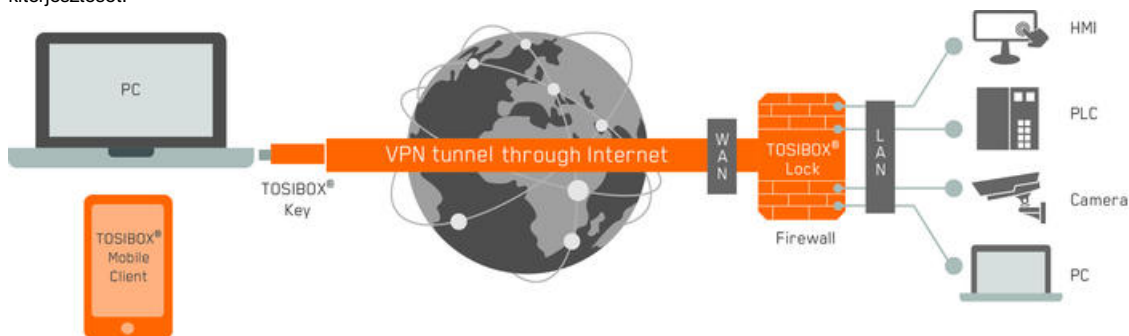

**TOSIBOX® LOCK 200**

TBL2UK

Tosibox Lock 200

**TERMÉKLEÍRÁS**

A TOSIBOX® Lock 200 egy ipari útválasztó tűzfal és egyszerű Plug & Go™ csatlakozással. Végpontként szolgál a biztonságos távoli kapcsolatokhoz. A Zárhoz csatlakoztatott tárgyak internete eszközei titkosított VPN-kapcsolaton keresztül biztonságosan elérhetők az interneten és a legtöbb LAN- és WAN-hálózaton keresztül.

A TOSIBOX® Lock 200 kompatibilis az összes létező TOSIBOX® termékkel. A termékek modulárisága lehetővé teszi a hálózatok egyszerű és gyors kiterjesztését.

- Kifejezetten ipari környezethez tervezték, és robusztus háza jobb felszerelhetőséget kínál, pl. a DIN sínen
- VPN táviteli sebesség maximum 15 Mbit/s
- PoE funkció
- Teljesen kompatibilis az összes létező TOSIBOX® termékkel, így a felhasználók szabadon illesztheti akár meglévő rendszerhez is.
- Az iparág legmagasabb szintű biztonságossága

**MŰSZAKI ADATOK**

<b>Authentication of VPN connection</b>	PKI, 3072 bit RSA
<b>Felszerelés</b>	TS35
<b>Hossz</b>	140 mm
<b>LAN port</b>	3 x 10/100 Mbit/s
<b>Magasság</b>	125 mm
<b>Power Consumption max</b>	7 W
<b>Szélesség</b>	35 mm