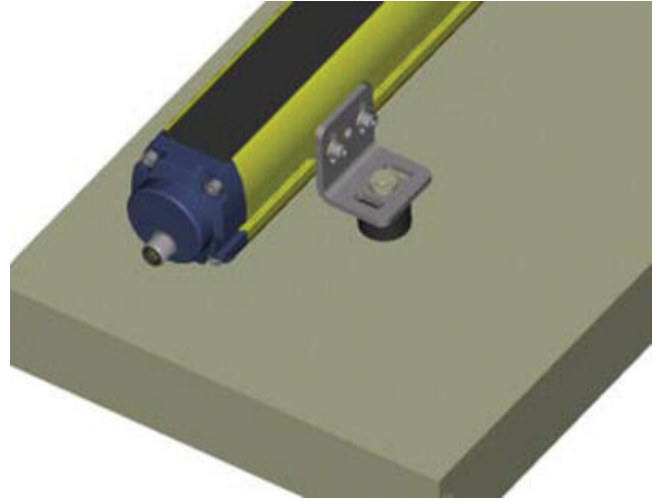

KIEGÉSZÍTŐK: VILLANYKÖRTE

S50030026

TERMÉKLEÍRÁS

MŰSZAKI ADATOK

Anyag	Alumínium
Dimension (mm)	20x34mm