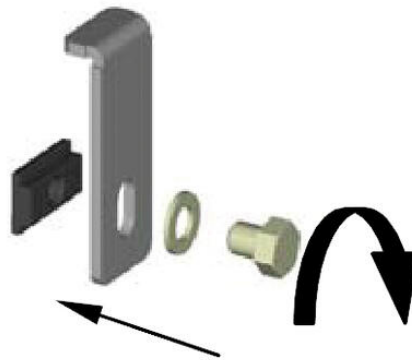

VÉDŐÜVEG SG-LS

SG-LS-150

95ASE1450 Lencsevédő, m = 150 mm

- Alkalmas minden Datalogic fényrácshoz
- Hatékonyan véd a külső por és forgácstól
- Az SG-LS üveg könnyen felszerelhető a rögzítőelemek segítségével

TERMÉKLEÍRÁS

Az SG-LS egy a Datalogic fényfüggönyökre szerelhető védőüveg, amely hatékony védelmet nyújt a fényfüggöny közelében lévő fémekről származó por, forgács és izzó cseppek ellen.

Különleges profiljának és különböző hosszúságú kiviteleinek köszönhetően minden Datalogic fényfüggönyön alkalmazható.

Az SG-LS védőüveg egyszerűen felszerelhető a mellékelt rögzítőszerkezettel, amely beilleszthető a fényfüggöny oldalán található horonyba.

		Measurement in mm					
		S02, S04B, SE Hand/Finger protection			SE Body protection		
VERS	L	L1	L2	VERS	L	L1	L2
15	240	190	30	2100	422	490	78
30	392	343	49	3100	642	640	175
45	540	490	60	4100	1042	880	200
60	688	638	78				
75	832	782	115				
90	980	930	175	4100	1342	1180	200
105	1128	1078	200				
120	1274	1224	200				
135	1422	1372	200				
150	1568	1518	200				
165	1715	1665	200				
180	1860	1810	200				