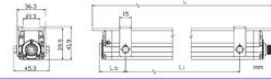

Az SG-LS védőüveg egyszerűen felszerelhető a mellékelt rögzítőszerkezettel, amely beilleszthető a fényfüggöny oldalán található horonyba.

		Measurement in mm					
		S02, S04B, SE Hand/Finger protection			SE Body protection		
VERS	L	L1	L2	VERS	L	L1	L2
15	240	190	30	2100	422	490	78
30	392	343	49	3100	642	640	175
45	540	490	60	4100	1042	880	200
60	688	638	78				
75	832	782	115				
90	980	930	175	4100	1342	1180	200
105	1128	1078	200				
120	1274	1224	200				
135	1422	1372	200				
150	1568	1518	200				
165	1715	1665	200				
180	1860	1810	200				

Remaining space

		Measurement in mm							
		001 0048 DE Hand/Finger protection				EE Body protection			
VERS	L	L1	L2	L3	VERS	L	L1	L2	
10	240	90	30	2 000	442	490	75		
20	262	94	41	2 000	442	490	175		
45	540	400	60	4 000	1042	600	200		
60	690	520	75						
75	840	590	115						
90	990	640	175	4 120	1342	490	200		
105	1128	740	200						
120	1278	840	200						
135	1422	920	200						
150	1568	990	200						
165	1718	1070	200						
180	1860	1145	200						