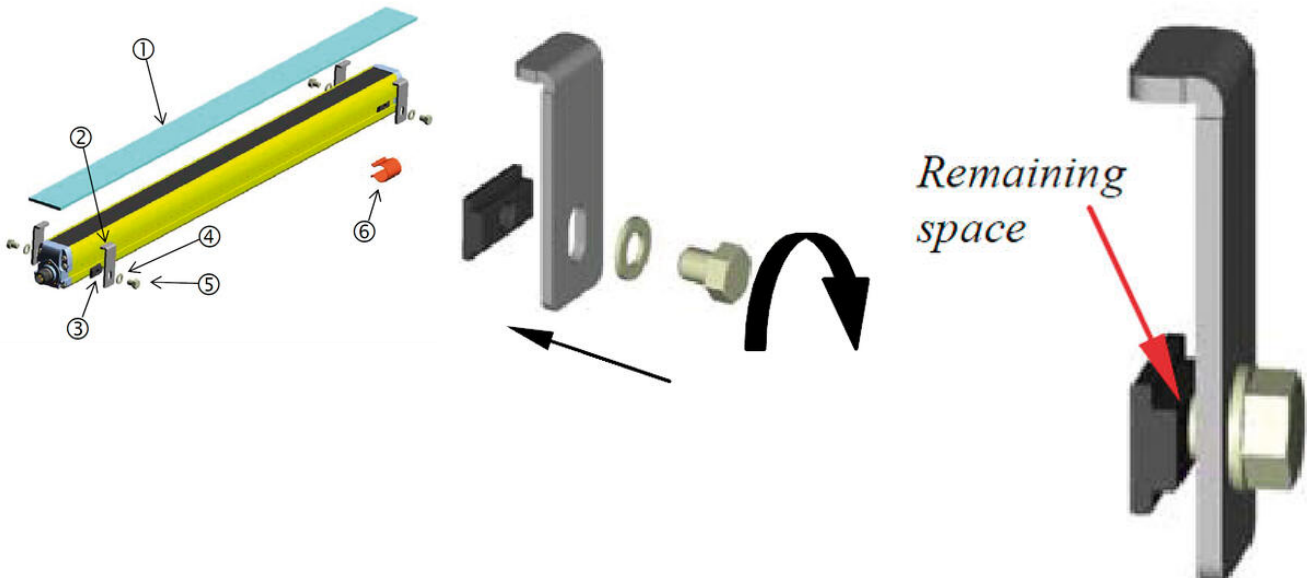

VÉDŐÜVEG SG-LS

SG-LS-150

95ASE1450 Lencsevédő, m = 150 mm

- Alkalmas minden Datalogic fényrácshoz
- Hatékonyan véd a külső por és forgácstól
- Az SG-LS üveg könnyen felszerelhető a rögzítőelemek segítségével

TERMÉKLEÍRÁS

Az SG-LS egy a Datalogic fényfüggönyökre szerelhető védőüveg, amely hatékony védelmet nyújt a fényfüggöny közelében lévő fémekről származó por, forgács és izzó cseppek ellen.

Különleges profiljának és különböző hosszúságú kiviteleinek köszönhetően minden Datalogic fényfüggönyön alkalmazható.

Az SG-LS védőüveg egyszerűen felszerelhető a mellékelt rögzítőszerkezettel, amely beilleszthető a fényfüggöny oldalán található horonyba.

		Measurement in mm					
		S02, S04B, SE Hand/Finger protection			SE Body protection		
VERS	L	L1	L2	VERS	L	L1	L2
15	240	190	30	2100	422	490	78
30	392	343	49	3100	642	640	175
45	540	490	60	4100	1042	880	200
60	688	638	78				
75	832	782	115				
90	980	930	175	4100	1342	1180	200
105	1128	1078	200				
120	1274	1224	200				
135	1422	1372	200				
150	1568	1518	200				
165	1715	1665	200				
180	1860	1810	200				