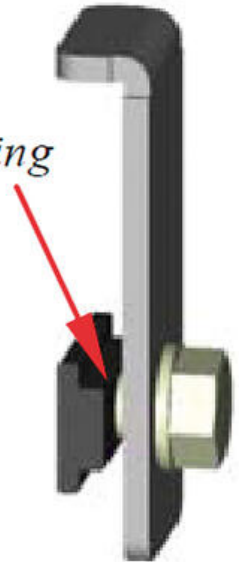

VÉDŐÜVEG SG-LS

SG-LS-150

95ASE1450 Lencsevédő, m = 150 mm

- Alkalmas minden Datalogic fényrácshoz
- Hatékonyan véd a külső por és forgácstól
- Az SG-LS üveg könnyen felszerelhető a rögzítőelemek segítségével

TERMÉKLEÍRÁS

Az SG-LS egy a Datalogic fényfüggönyökre szerelhető védőüveg, amely hatékony védelmet nyújt a fényfüggöny közelében lévő fémekről származó por, forgács és izzó cseppek ellen.

Különleges profiljának és különböző hosszúságú kiviteleinek köszönhetően minden Datalogic fényfüggönyön alkalmazható.

Az SG-LS védőüveg egyszerűen felszerelhető a mellékelt rögzítőszerkezettel, amely beilleszthető a fényfüggöny oldalán található horonyba.

		Measurement in mm					
		S02, S04B, SE Hand/Finger protection			SE Body protection		
VERS	L	L1	L2	VERS	L	L1	L2
15	240	190	30	2100	422	490	78
30	392	343	49	3100	642	640	175
45	540	490	60	4100	1042	880	200
60	688	638	78				
75	832	782	115				
90	980	930	175	4100	1342	1180	200
105	1128	1078	200				
120	1274	1224	200				
135	1422	1372	200				
150	1568	1518	200				
165	1715	1665	200				
180	1860	1810	200				

Remaining space

		Measurement in mm							
		001 0048 DE Hand/Finger protection				EE Body protection			
VERS	L	L1	L2	L3	VERS	L	L1	L2	
10	240	90	30	2 000	442	490	75		
20	262	94	41	2 000	442	490	175		
45	540	400	60	4 000	1042	600	200		
60	690	520	75						
75	840	590	115						
90	990	640	175	4 120	1342	490	200		
105	1128	740	200						
120	1278	840	200						
135	1422	920	200						
150	1568	990	200						
165	1718	1070	200						
180	1860	1145	200						