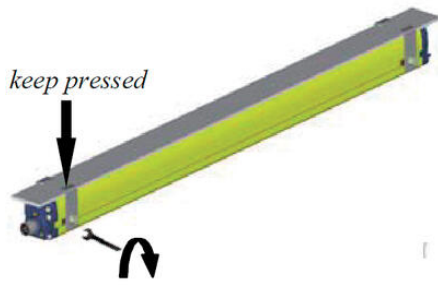

Measurement in mm							
		001 0048 DE Hand/Finger protection				EE Body protection			
VERS	L	L1	L2	L3	VERS	L	L1	L2	
10	240	90	30	2 000	442	490	75		
20	262	94	41	2 000	442	490	175		
45	540	400	60	4 000	1042	600	200		
60	690	520	75						
75	840	590	115						
90	990	640	175	4 120	1342	490	200		
105	1128	740	200						
120	1278	840	200						
135	1422	920	200						
150	1568	990	200						
165	1718	1070	200						
180	1860	1145	200