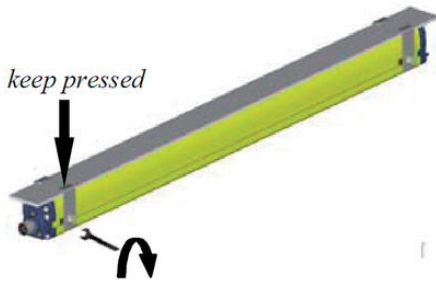

VÉDŐÜVEG SG-LS

SG-LS-150

95ASE1450 Lencsevédő, m = 150 mm

- Alkalmas minden Datalogic fényrácshoz
- Hatékonyan véd a külső por és forgácstól
- Az SG-LS üveg könnyen felszerelhető a rögzítőelemek segítségével

TERMÉKLEÍRÁS

Az SG-LS egy a Datalogic fényfüggönyökre szerelhető védőüveg, amely hatékony védelmet nyújt a fényfüggöny közelében lévő fémekről származó por, forgács és izzó cseppek ellen.

Különleges profiljának és különböző hosszúságú kiviteleinek köszönhetően minden Datalogic fényfüggönyön alkalmazható.

Az SG-LS védőüveg egyszerűen felszerelhető a mellékelt rögzítőszerkezettel, amely beilleszthető a fényfüggöny oldalán található horonyba.

		Measurement in mm					
		S02, S04B, SE Hand/Finger protection			SE Body protection		
VERS	L	L1	L2	VERS	L	L1	L2
15	240	190	30	2100	422	490	78
30	392	343	49	3100	642	640	175
45	540	490	60	4100	1042	880	200
60	688	638	78				
75	832	782	115				
90	980	930	175	4100	1342	1180	200
105	1128	1078	200				
120	1274	1224	200				
135	1422	1372	200				
150	1568	1518	200				
165	1715	1665	200				
180	1860	1810	200				