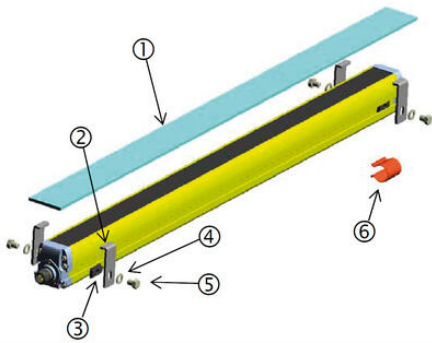

VÉDŐÜVEG SG-LS

SG-LS-150

95ASE1450 Lencsevédő, m = 150 mm

- Alkalmas minden Datalogic fényrácshoz
- Hatékonyan véd a külső por és forgácstól
- Az SG-LS üveg könnyen felszerelhető a rögzítőelemek segítségével

TERMÉKLEÍRÁS

Az SG-LS egy a Datalogic fényfüggönyökre szerelhető védőüveg, amely hatékony védelmet nyújt a fényfüggöny közelében lévő fémekről származó por, forgács és izzó cseppek ellen.

Különleges profiljának és különböző hosszúságú kiviteleinek köszönhetően minden Datalogic fényfüggönyön alkalmazható.

Az SG-LS védőüveg egyszerűen felszerelhető a mellékelt rögzítőszerkezettel, amely beilleszthető a fényfüggöny oldalán található horonyba.

		Measurement in mm					
		S02, S04B, SE Hand/Finger protection			SE Body protection		
VERS	L	L1	L2	VERS	L	L1	L2
15	240	190	30	2100	422	490	78
30	392	343	49	3100	642	640	175
45	540	490	60	4100	1042	880	200
60	688	638	78				
75	832	782	115				
90	980	930	175	4100	1342	1180	200
105	1128	1078	200				
120	1274	1224	200				
135	1422	1372	200				
150	1568	1518	200				
165	1715	1665	200				
180	1860	1810	200				