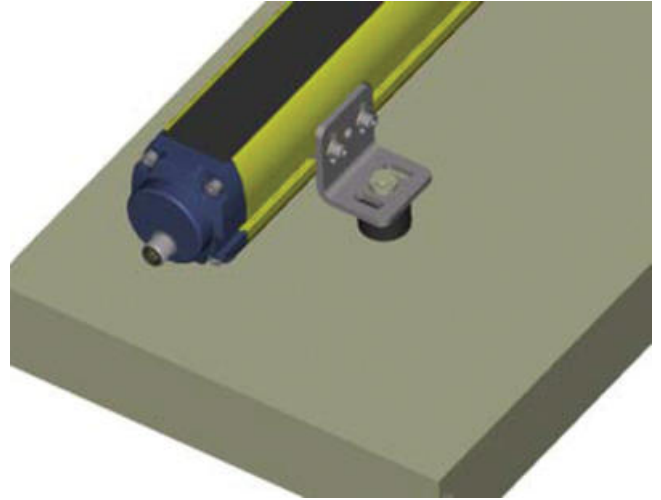

KIEGÉSZÍTŐK: VILLANYKÖRTE

S50030026

TERMÉKLEÍRÁS

MŰSZAKI ADATOK

Anyag	Alumínium
Dimension (mm)	20x34mm