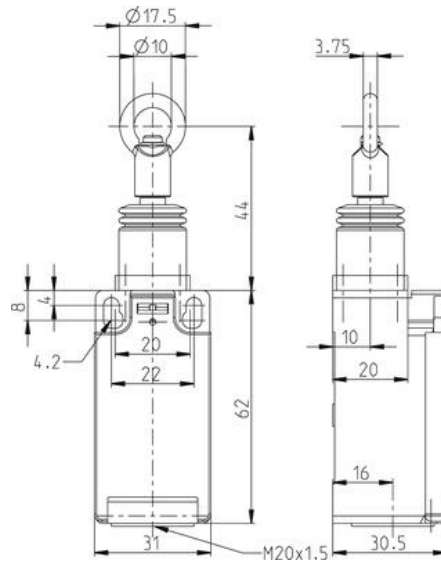

Operating symbol

Operating diagram