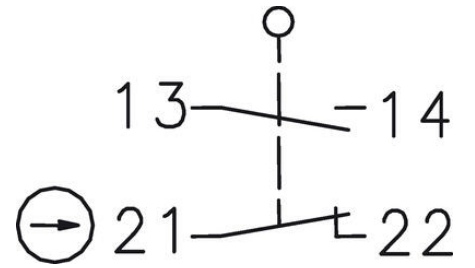

Operating symbol

Operating diagram