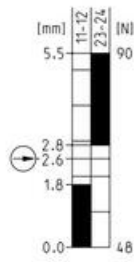

Operating symbol

Operating diagram