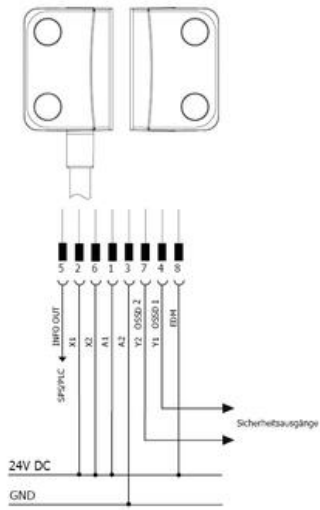

SAFIX BIZTONSÁGI ÉRZÉKELŐ

SAFIX sorozat

SP-E-76-000-01

Safix, M12, 8 pólusú, szabványos

- Helyi reset funkció
- IP67
- Sorba kapcsolható
- PL e és SIL 3

TERMÉKLEÍRÁS

MŰSZAKI ADATOK

Hossz	13 mm
IP-osztály	IP67
Magasság	26 mm
Max. üzemi hőmérséklet	70 °C
Min. üzemi hőmérséklet	-25 °C
Szélesség	36 mm
Szín	Sárga
Tápfeszültség	24 V DC
Test anyaga	PBT
Tömeg	0,135 kg

SAFIX 9...A...
Automatic reset

SAFIX 9...X...
Manual reset

SAFIX 9...X...
Manual reset + EDM