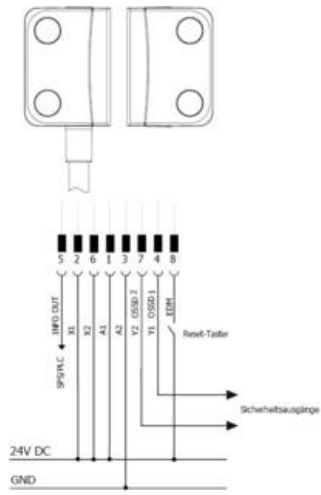

SAFIX BIZTONSÁGI ÉRZÉKELŐ

SAFIX sorozat

SP-E-76-000-01

Safix, M12, 8 pólusú, szabványos

- Helyi reset funkció
- IP67
- Sorba kapcsolható
- PL e és SIL 3

TERMÉKLEÍRÁS

MŰSZAKI ADATOK

Hossz	13 mm
IP-osztály	IP67
Magasság	26 mm
Max. üzemi hőmérséklet	70 °C
Min. üzemi hőmérséklet	-25 °C
Szélesség	36 mm
Szín	Sárga
Tápfeszültség	24 V DC
Test anyaga	PBT
Tömeg	0,135 kg

SAFIX 9...A...
Automatic reset

SAFIX 9...X...
Manual reset

SAFIX 9...X...
Manual reset + EDM