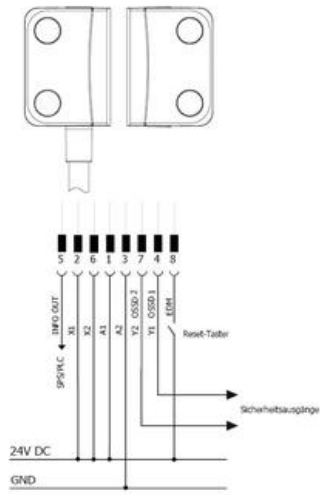

SAFIX BIZTONSÁGI ÉRZÉKELŐ

SAFIX sorozat

SP-E-76-000-01

Safix, M12, 8 pólusú, szabványos

- Helyi reset funkció
- IP67
- Sorba kapcsolható
- PL e és SIL 3

TERMÉKLEÍRÁS

MŰSZAKI ADATOK

Hossz	13 mm
IP-osztály	IP67
Magasság	26 mm
Max. üzemi hőmérséklet	70 °C
Min. üzemi hőmérséklet	-25 °C
Szélesség	36 mm
Szín	Sárga
Tápfeszültség	24 V DC
Test anyaga	PBT
Tömeg	0,135 kg

SAFIX 9 _A-...
Automatic reset

SAFIX 9 _X-...
Manual reset

SAFIX 9 _X-...
Manual reset + EDM