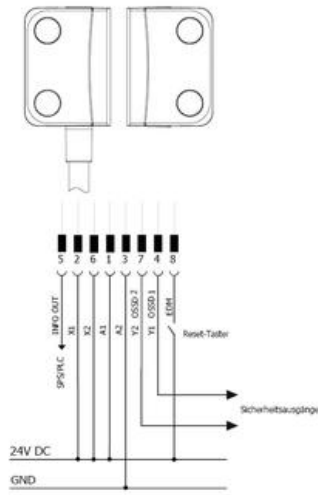

SAFIX BIZTONSÁGI ÉRZÉKELŐ

SAFIX sorozat

SP-E-76-000-01

Safix, M12, 8 pólusú, szabványos

- Helyi reset funkció
- IP67
- Sorba kapcsolható
- PL e és SIL 3

TERMÉKLEÍRÁS

MŰSZAKI ADATOK

| | |
|-------------------------------|----------|
| Hossz | 13 mm |
| IP-osztály | IP67 |
| Magasság | 26 mm |
| Max. üzemi hőmérséklet | 70 °C |
| Min. üzemi hőmérséklet | -25 °C |
| Szélesség | 36 mm |
| Szín | Sárga |
| Tápfeszültség | 24 V DC |
| Test anyaga | PBT |
| Tömeg | 0,135 kg |

SAFIX 9 _A-...
Automatic reset

SAFIX 9 _X-...
Manual reset

SAFIX 9 _X-...
Manual reset + EDM