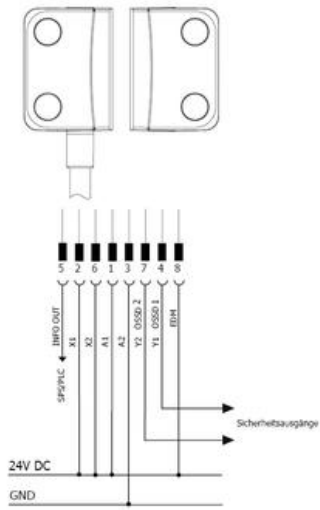

SAFIX BIZTONSÁGI ÉRZÉKELŐ

SAFIX sorozat

SP-E-76-000-01

Safix, M12, 8 pólusú, szabványos

- Helyi reset funkció
- IP67
- Sorba kapcsolható
- PL e és SIL 3

TERMÉKLEÍRÁS

MŰSZAKI ADATOK

Hossz	13 mm
IP-osztály	IP67
Magasság	26 mm
Max. üzemi hőmérséklet	70 °C
Min. üzemi hőmérséklet	-25 °C
Szélesség	36 mm
Szín	Sárga
Tápfeszültség	24 V DC
Test anyaga	PBT
Tömeg	0,135 kg

SAFIX 9 _A-...
Automatic reset

SAFIX 9 _X-...
Manual reset

SAFIX 9 _X-...
Manual reset + EDM