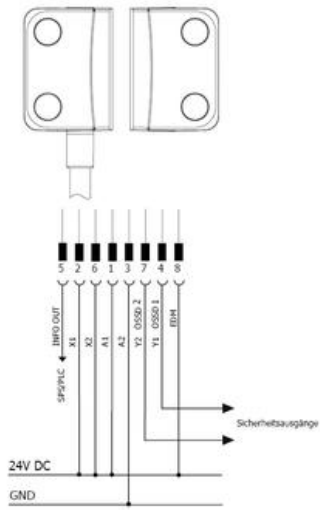

SAFIX BIZTONSÁGI ÉRZÉKELŐ

SAFIX sorozat

SP-E-76-000-01

Safix, M12, 8 pólusú, szabványos

- Helyi reset funkció
- IP67
- Sorba kapcsolható
- PL e és SIL 3

TERMÉKLEÍRÁS

MŰSZAKI ADATOK

| | |
|-------------------------------|----------|
| Hossz | 13 mm |
| IP-osztály | IP67 |
| Magasság | 26 mm |
| Max. üzemi hőmérséklet | 70 °C |
| Min. üzemi hőmérséklet | -25 °C |
| Szélesség | 36 mm |
| Szín | Sárga |
| Tápfeszültség | 24 V DC |
| Test anyaga | PBT |
| Tömeg | 0,135 kg |

SAFIX 9 _A-...
Automatic reset

SAFIX 9 _X-...
Manual reset

SAFIX 9 _X-...
Manual reset + EDM