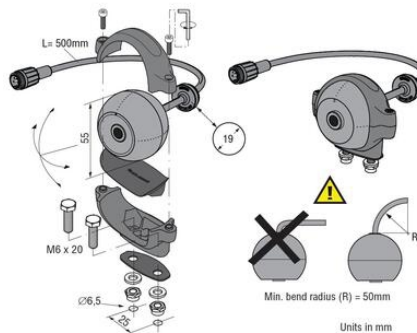

### MŰSZAKI ADATOK

Camera Angle	170
Image Format	PAL
IP-osztály	IP68, IP69K
Max. tápfeszültség, DC	24 V DC
Max. üzemi hőmérséklet	85 °C
Min. tápfeszültség, DC	12 V DC
Min. üzemi hőmérséklet	-40 °C
Vibrációállóság	50 g

**Electrical connections**  
**Front side of molded 4p male connector**

1 = Coax core	= Video signal
2 = Coax screen	= Video GND
3 = Red	= 12...24V/DC
4 = Black/orange	= 0V
Shielding	To connector housing