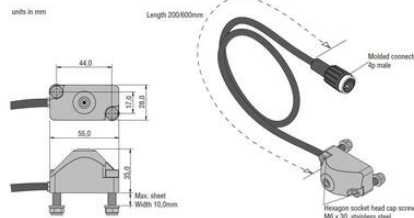

CPH AMOS JÁRMŰKAMERA

ORL0199700

Kamera CPH 5100P

- 12 V-os egyenáramú
- IP69K
- Ütés- és rezgésálló
- Új AMOS érzékelő

TERMÉKLEÍRÁS

MŰSZAKI ADATOK

Camera Angle	51
Image Format	PAL
IP-osztály	IP68, IP69K
Kábelhossz	600 mm
Max. tápfeszültség, DC	24 V DC
Max. üzemi hőmérséklet	85 °C
Min. tápfeszültség, DC	12 V DC
Min. üzemi hőmérséklet	-40 °C
Vibrációállóság	50 g

Front side 4p molded male connector

Electrical connections

- 1 = Coax core = video
- 2 = Coax shielding = Video GND
- 3 = Red = 12V/DC
- 4 = Black = 0V
- Shield = GND

Front side 4p molded male connector

Electrical connections

- 1 = Coax core = video
- 2 = Coax shielding = Video GND
- 3 = Red = 12V/DC
- 4 = Black = 0V
- Shield = GND

units in mm

Length 200/600mm