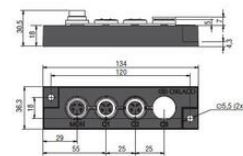

Dimensions