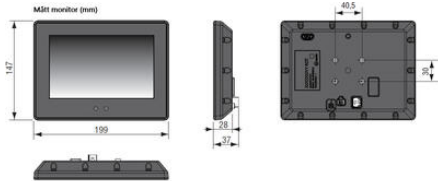

HÁTSÓ KAMERA KÉSZLET

ORL0410100

Hátsó kamera készlet

- 12 - 30 V / egyenáramú
- 120°-os tükörkamera
- 7"-os nagyfelbontású monitor
- Plug and Play
- Monitor = IP20 kamera = IP69K

TERMÉKLEÍRÁS

MŰSZAKI ADATOK

Camera Angle	120
IP-osztály	IP20, IP69K
Kijelzőméret	7
Max. tápfeszültség, DC	30 V DC
Max. üzemi hőmérséklet	85 °C
Min. tápfeszültség, DC	12 V DC
Min. üzemi hőmérséklet	-40 °C

Montering

Mått kamera inkl montagefäste (mm)