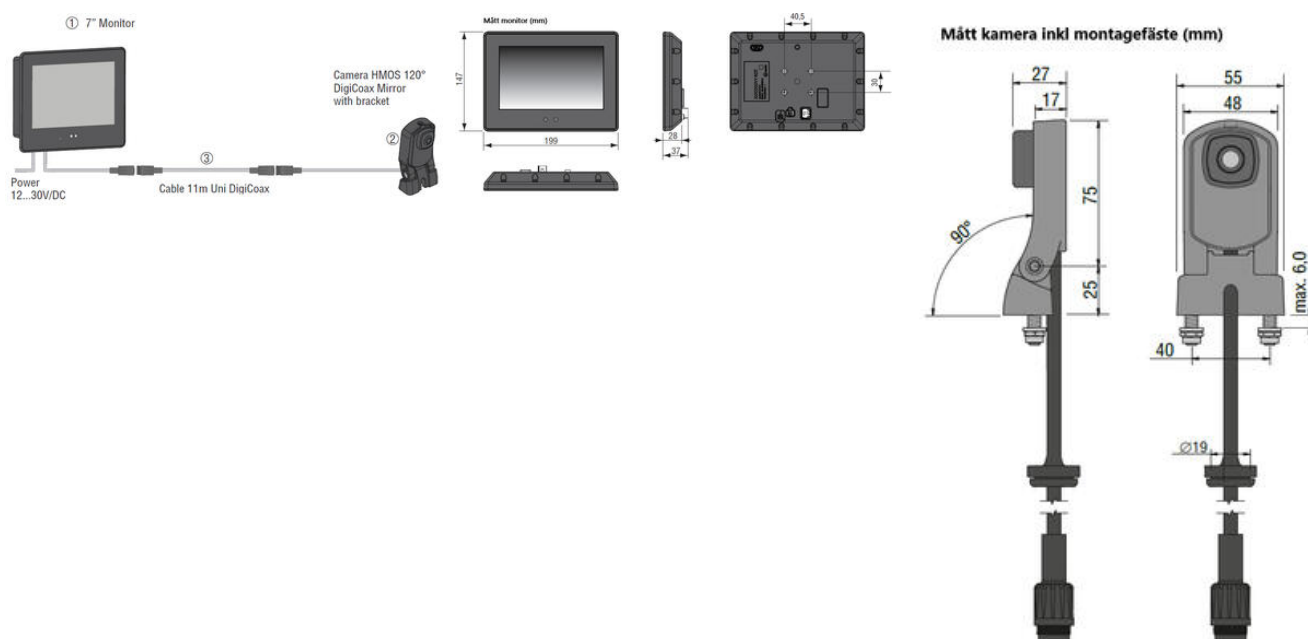

HÁTSÓ KAMERA KÉSZLET

ORL0410100

Hátsó kamera készlet

- 12 - 30 V / egyenáramú
- 120°-os tükörkamera
- 7"-os nagyfelbontású monitor
- Plug and Play
- Monitor = IP20 kamera = IP69K

TERMÉKLEÍRÁS

MŰSZAKI ADATOK

Camera Angle	120
IP-osztály	IP20, IP69K
Kijelzőméret	7
Max. tápfeszültség, DC	30 V DC
Max. üzemi hőmérséklet	85 °C
Min. tápfeszültség, DC	12 V DC
Min. üzemi hőmérséklet	-40 °C

Montering

Mått kamera inkl montagefäste (mm)

Montering