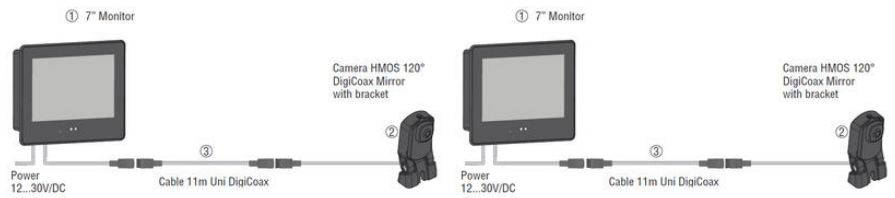

HÁTSÓ KAMERA KÉSZLET

ORL0410100

Hátsó kamera készlet

- 12 - 30 V / egyenáramú
- 120°-os tükörkamera
- 7"-os nagyfelbontású monitor
- Plug and Play
- Monitor = IP20 kamera = IP69K

TERMÉKLEÍRÁS

MŰSZAKI ADATOK

Camera Angle	120
IP-osztály	IP20, IP69K
Kijelzőméret	7
Max. tápfeszültség, DC	30 V DC
Max. üzemi hőmérséklet	85 °C
Min. tápfeszültség, DC	12 V DC
Min. üzemi hőmérséklet	-40 °C

Montering

Mått kamera inkl montagefäste (mm)