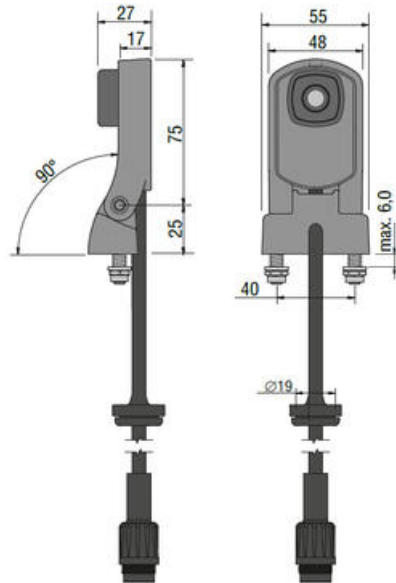

HÁTSÓ KAMERA KÉSZLET

ORL0410100

Hátsó kamera készlet

- 12 - 30 V / egyenáramú
- 120°-os tükörkamera
- 7"-os nagyfelbontású monitor
- Plug and Play
- Monitor = IP20 kamera = IP69K

TERMÉKLEÍRÁS

MŰSZAKI ADATOK

Camera Angle	120
IP-osztály	IP20, IP69K
Kijelzőméret	7
Max. tápfeszültség, DC	30 V DC
Max. üzemi hőmérséklet	85 °C
Min. tápfeszültség, DC	12 V DC
Min. üzemi hőmérséklet	-40 °C

Montering

Mått kamera inkl montagefäste (mm)