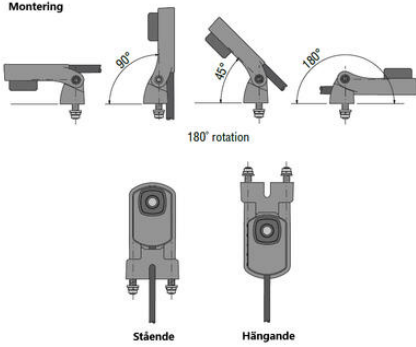

HÁTSÓ KAMERA KÉSZLET

ORL0410100

Hátsó kamera készlet

- 12 - 30 V / egyenáramú
- 120°-os tükörkamera
- 7"-os nagyfelbontású monitor
- Plug and Play
- Monitor = IP20 kamera = IP69K

TERMÉKLEÍRÁS

MŰSZAKI ADATOK

Camera Angle	120
IP-osztály	IP20, IP69K
Kijelzőméret	7
Max. tápfeszültség, DC	30 V DC
Max. üzemi hőmérséklet	85 °C
Min. tápfeszültség, DC	12 V DC
Min. üzemi hőmérséklet	-40 °C

Montering

Mått kamera inkl montagefäste (mm)