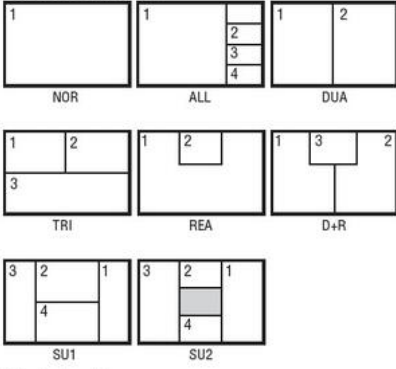

VIDEORÖGZÍTŐ/ KIJELEZŐ EGYSÉG

ORL0000250

- 4 db PAL/NTSC kamera bemenet
- 1x Orlaco PAL/NTSC monitor kimenet
- 9-30 VDC
- IP68-as szám
- -40 °C és +85 °C között

TERMÉKLEÍRÁS

MŰSZAKI ADATOK

Image Format

NTSC

Options for channel 1-4:

Default channel 5:

Options for channel 1-4:

Default channel 5: