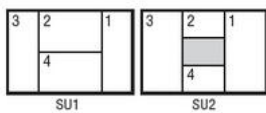

TERMÉKLEÍRÁS

MŰSZAKI ADATOK

Image Format

NTSC

Options for channel 1-4: