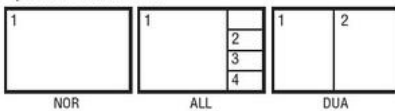

VIDEORÖGZÍTŐ/ KIJELEZŐ EGYSÉG

ORL0000250

- 4 db PAL/NTSC kamera bemenet
- 1x Orlaco PAL/NTSC monitor kimenet
- 9-30 VDC
- IP68-as szám
- -40 °C és +85 °C között

TERMÉKLEÍRÁS

MŰSZAKI ADATOK

Image Format

NTSC

Options for channel 1-4:

Default channel 5:

Options for channel 1-4:

Default channel 5: