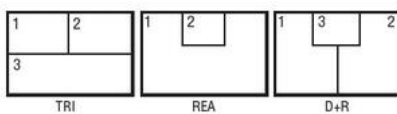

TERMÉKLEÍRÁS

MŰSZAKI ADATOK

Image Format

NTSC

Options for channel 1-4:

Default channel 5: