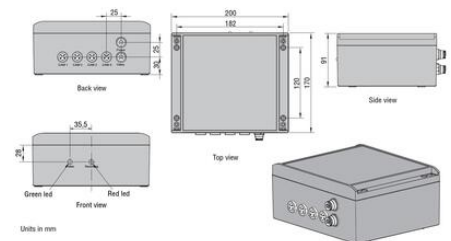

VIDEORÖGZÍTŐ/ KIJELEZŐ EGYSÉG

ORL0000250

- 4 db PAL/NTSC kamera bemenet
- 1x Orlaco PAL/NTSC monitor kimenet
- 9-30 VDC
- IP68-as szám
- -40 °C és +85 °C között

TERMÉKLEÍRÁS

MŰSZAKI ADATOK

Image Format

NTSC

Options for channel 1-4:

Default channel 5: