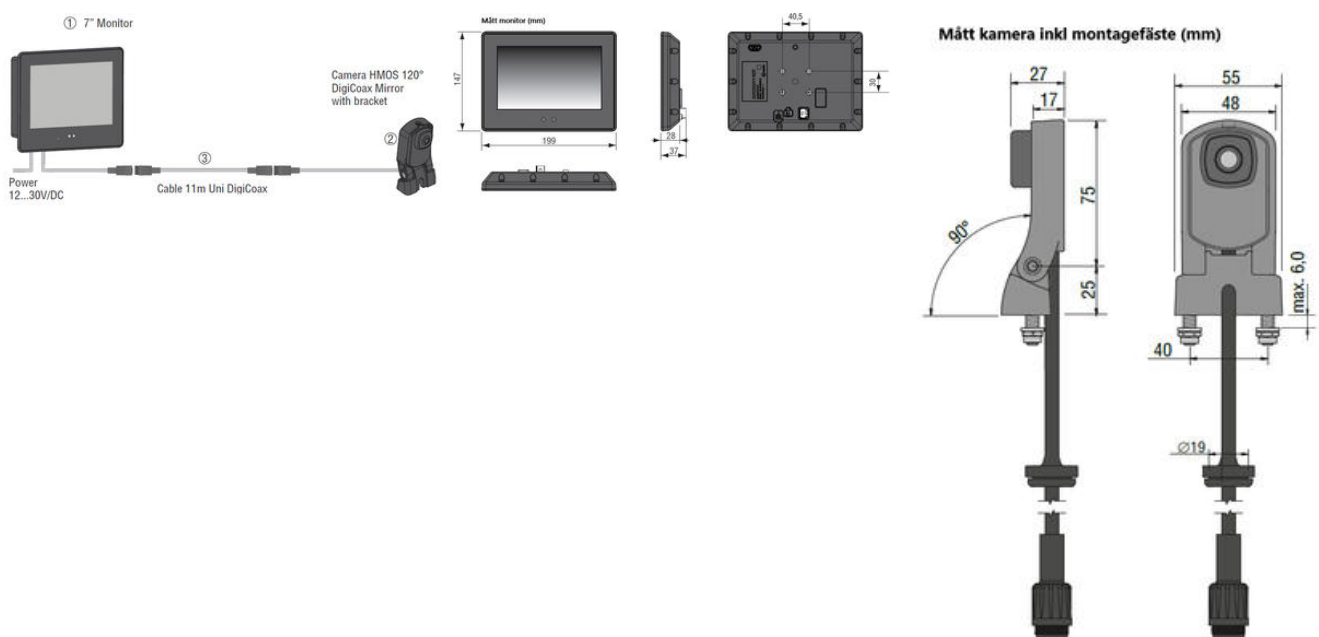

HÁTSÓ KAMERA KÉSZLET

ORL0410100

Hátsó kamera készlet

- 12 - 30 V / egyenáramú
- 120°-os tükörkamera
- 7"-os nagyfelbontású monitor
- Plug and Play
- Monitor = IP20 kamera = IP69K

TERMÉKLEÍRÁS

MŰSZAKI ADATOK

Camera Angle	120 °
IP-osztály	IP20, IP69K
Kijelzőméret	7 "
Max. tápfeszültség, DC	30 V DC
Max. üzemi hőmérséklet	85 °C
Min. tápfeszültség, DC	12 V DC
Min. üzemi hőmérséklet	-40 °C

Montering

180° rotation

Stående

Hängande

① 7" Monitor

Camera HMOS 120°
DigiCoax Mirror
with bracket

Power
12...30V/DC

③ Cable 11m Uni DigiCoax

②