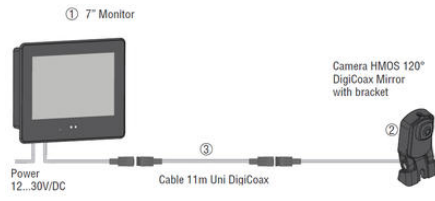

HÁTSÓ KAMERA KÉSZLET

ORL0410100

Hátsó kamera készlet

- 12 - 30 V / egyenáramú
- 120°-os tükörkamera
- 7"-os nagyfelbontású monitor
- Plug and Play
- Monitor = IP20 kamera = IP69K

TERMÉKLEÍRÁS

MŰSZAKI ADATOK

Camera Angle	120 °
IP-osztály	IP20, IP69K
Kijelzőméret	7 "
Max. tápfeszültség, DC	30 V DC
Max. üzemi hőmérséklet	85 °C
Min. tápfeszültség, DC	12 V DC
Min. üzemi hőmérséklet	-40 °C

Montering

180° rotation

Stående

Hängande

① 7" Monitor

Camera HMOS 120°
DigiCoax Mirror
with bracket

Power
12...30V/DC

③ Cable 11m Uni DigiCoax

②