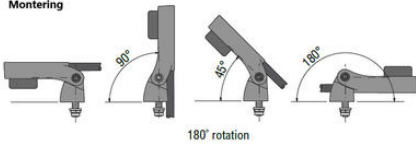

HÁTSÓ KAMERA KÉSZLET

ORL0410100

Hátsó kamera készlet

- 12 - 30 V / egyenáramú
- 120°-os tükörkamera
- 7"-os nagyfelbontású monitor
- Plug and Play
- Monitor = IP20 kamera = IP69K

TERMÉKLEÍRÁS

MŰSZAKI ADATOK

Camera Angle	120 °
IP-osztály	IP20, IP69K
Kijelzőméret	7 "
Max. tápfeszültség, DC	30 V DC
Max. üzemi hőmérséklet	85 °C
Min. tápfeszültség, DC	12 V DC
Min. üzemi hőmérséklet	-40 °C

Montering

180° rotation

Stående

Hängande

① 7" Monitor

Camera HMOS 120°
DigiCoax Mirror
with bracket

Power
12...30V/DC

③ Cable 11m Uni DigiCoax

②