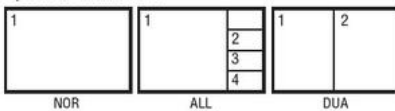

# VIDEORÖGZÍTŐ/ KIJELEZŐ EGYSÉG

ORL0000250

- 4 db PAL/NTSC kamera bemenet
- 1x Orlaco PAL/NTSC monitor kimenet
- 9-30 VDC
- IP68-as szám
- -40 °C és +85 °C között

## MŰSZAKI ADATOK

Image Format

NTSC

Options for channel 1-4:

Default channel 5: