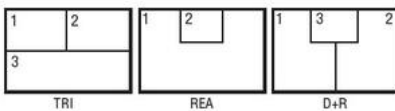

# VIDEORÖGZÍTŐ/ KIJELEZŐ EGYSÉG

ORL0000250

- 4 db PAL/NTSC kamera bemenet
- 1x Orlaco PAL/NTSC monitor kimenet
- 9-30 VDC
- IP68-as szám
- -40 °C és +85 °C között

## MŰSZAKI ADATOK

Image Format

NTSC

Options for channel 1-4:

Default channel 5: