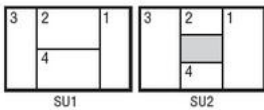

# VIDEORÖGZÍTŐ/ KIJELEZŐ EGYSÉG

ORL0000250

- 4 db PAL/NTSC kamera bemenet
- 1x Orlaco PAL/NTSC monitor kimenet
- 9-30 VDC
- IP68-as szám
- -40 °C és +85 °C között

## MŰSZAKI ADATOK

Image Format

NTSC

Options for channel 1-4:

Default channel 5: