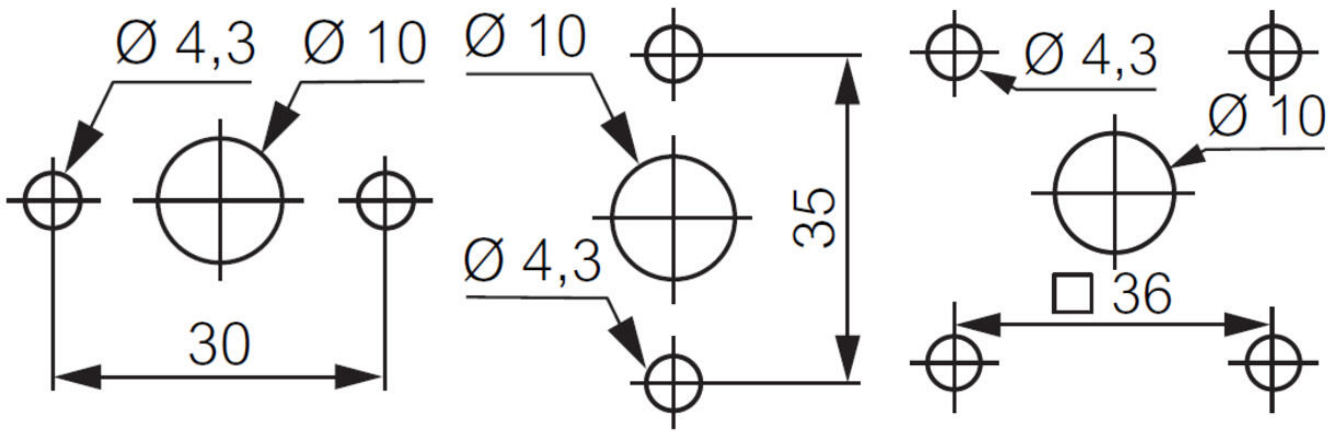

ZÁRható GOMBOK A PR12-PR26 PANELHEZ VALÓ RÖGZÍTÉSHEZ

J48PN51

Lakatható fogantyú – piros/sárga 48 x 48 mm

BACO®

TERMÉKLEÍRÁS

A zárható jelzések jól illeszkednek a PR12–PR160-as bütykös kapcsolókhoz.

A jelzések felirattal vagy anélkül is rendelkezésre állnak különböző nyelveken. További nyelvek kérésre elérhetők.

A piros/sárga színű jelzések cikkszama „J” -vel kezdődik, a szürke/fekete színű jeleké pedig „V” betűvel.

Az 50-re vagy 51-re végződő jelzések a PR12–PR26-os bütykös kapcsolóhoz illeszkednek.

Az 60-ra vagy 61-re végződő jelzések a PR40–PR160-as bütykös kapcsolóhoz illeszkednek.

MŰSZAKI ADATOK

Magasság	60 mm
Max. tárolási hőmérséklet	70 °C
Max. üzemi hőmérséklet	70 °C
Mélység	36 mm
Min. tárolási hőmérséklet	-20 °C
Min. üzemi hőmérséklet	-20 °C
Szélesség	60 mm
Szín	Sárga, Vörös
Termikus áramerősség AC	20 A