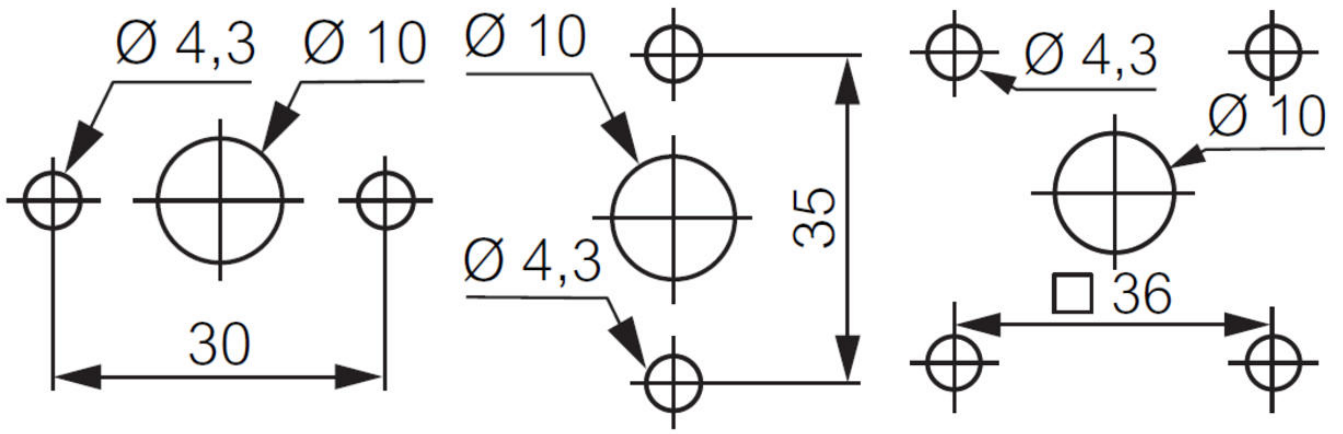

ZÁRható GOMBOK A PR12-PR26 PANELHEZ VALÓ RÖGZÍTÉSHEZ

J48PN51

Lakatható fogantyú – piros/sárga 48 x 48 mm

BACO®

TERMÉKLEÍRÁS

A zárható jelzések jól illeszkednek a PR12–PR160-as bütykös kapcsolókhoz.

A jelzések felirattal vagy anélkül is rendelkezésre állnak különböző nyelveken. További nyelvek kérésre elérhetők.

A piros/sárga színű jelzések cikkszama „J” -vel kezdődik, a szürke/fekete színű jeleké pedig „V” betűvel.

Az 50-re vagy 51-re végződő jelzések a PR12–PR26-os bütykös kapcsolóhoz illeszkednek.

Az 60-ra vagy 61-re végződő jelzések a PR40–PR160-as bütykös kapcsolóhoz illeszkednek.

MŰSZAKI ADATOK

Magasság	60 mm
Max. tárolási hőmérséklet	70 °C
Max. üzemi hőmérséklet	70 °C
Mélység	36 mm
Min. tárolási hőmérséklet	-20 °C
Min. üzemi hőmérséklet	-20 °C
Szélesség	60 mm
Szín	Sárga, Vörös
Termikus áramerősség AC	20 A