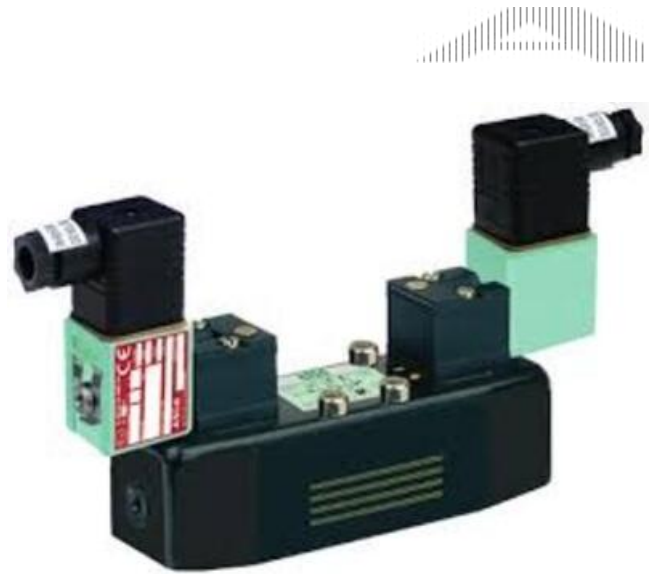

## PILOTSZELEP, 3/2 , ATEX, 180-190

189 & 190 Sorozat

SG18900001

Vezérszelep, 3/2 NC, kézi irányítású, 230 V AC, ATEX

- 84 l / perc térfogatáram
- Tekercs a szikraálló kábelcsatlakozóval
- ATEX besorolás Ex tc
- Pilotszelep
- CNOMO30 csatlakozó