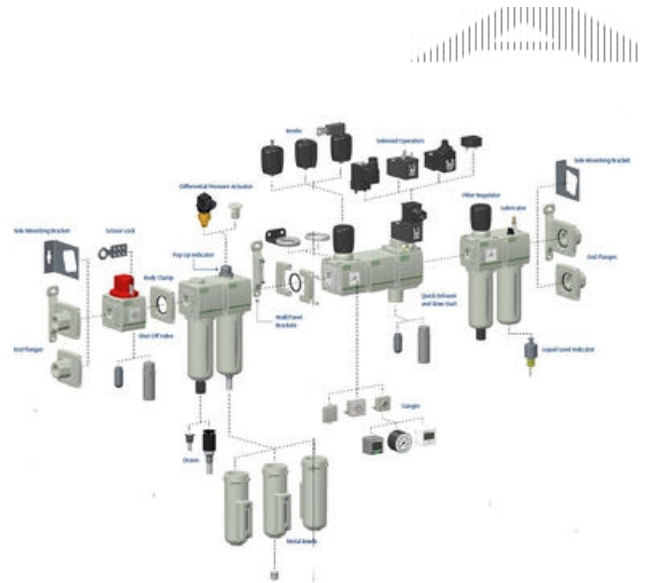

## ALKATRÉSZEK

651 & 652 Széria

M651AU434133001

Polikarbonát tál NBR-tömítéssel

- Fém vagy polikarbonát
- Kézi, automatikus vagy félautomata elvezetés
- Részecskeszűrő, szén­szűrő
- Konzolra vagy panelba szerelhető
- Beépített manométer és adapterlemez