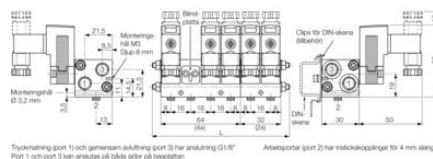

TERMÉKLEÍRÁS

MŰSZAKI ADATOK

Csatlakozás	M5
Szelepek száma	1 pc
Test anyaga	Alumínium
Tömeg	0,011 kg

Specification av vilken omgivningstemperatur ventilens klarar, vilket är beroende av monterings sätt			
Effekt spole	Version av elektrisk anslutning		
0,50 W	Standard	-10 °C till +60 °C	-10 °C till +50 °C
0,60 W	Lysladd + Innesladdspole	-10 °C till +60 °C	-10 °C till +50 °C
1,00 W	Standard	-25 °C till +60 °C	-25 °C till +60 °C
1,10 W	Lysladd + Innesladdspole	-25 °C till +60 °C	-25 °C till +60 °C
2,00 W	Standard	-10 °C till +50 °C	-10 °C till +40 °C
2,10 W	Lysladd + Innesladdspole	-10 °C till +50 °C	-10 °C till +40 °C