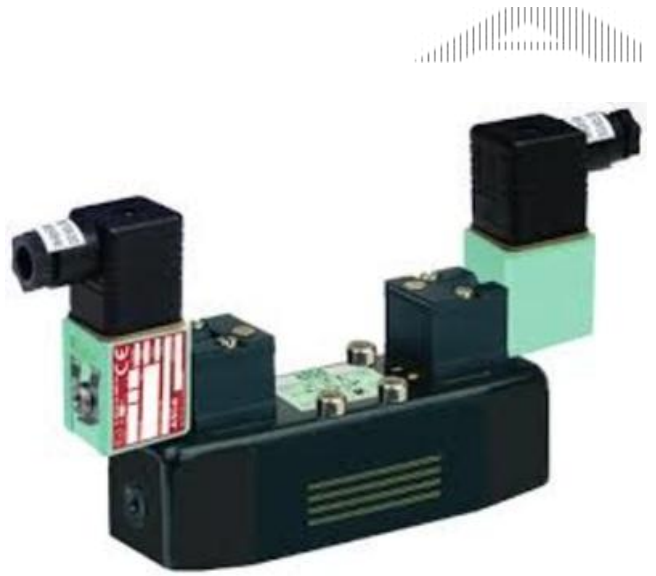

## PILOTSZELEP, 3/2 , ATEX, 180-190

189 & 190 Sorozat

SG18900001

Vezérlőszelep, 3/2 NC, kézi irányítású, 230 V AC, ATEX

- 84 l / perc térfogatáram
- Tekercs a szikraálló kábelcsatlakozóval
- ATEX besorolás Ex tc
- Pilotszelep
- CNOMO30 csatlakozó