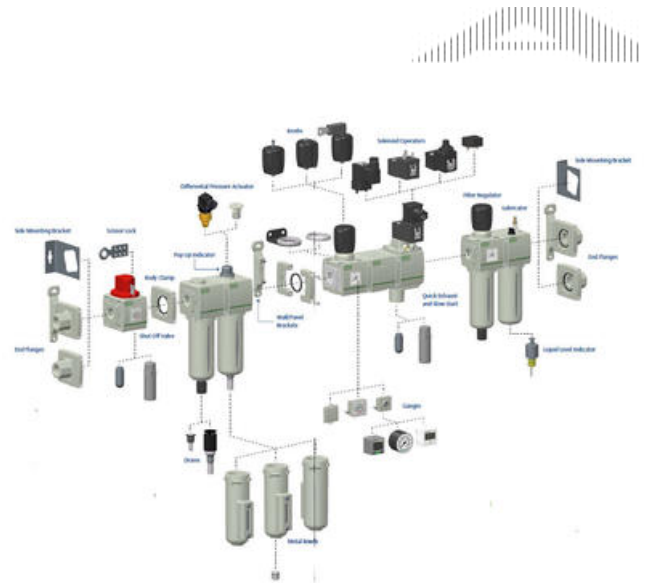

## ALKATRÉSZEK

651 & 652 Széria

M651AU434133001

Polikarbonát tál NBR-tömítéssel

- Fém vagy polikarbonát
- Kézi, automatikus vagy félautomata elvezetés
- Részecskeszűrő, széniszűrő
- Konzolra vagy panelba szerelhető
- Beépített manométer és adapterlemez