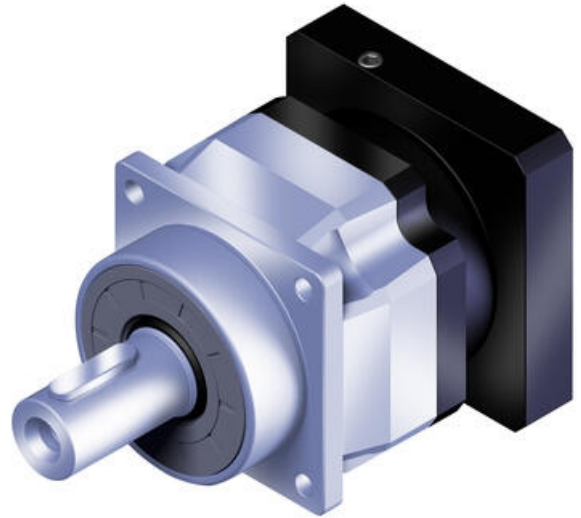

AFS-SOROZAT

AFX042

- Magas hatékonyság
- Opcionális 90° kihajtás
- Rozsdamentes acél
- IP65 védetség

TERMÉKLEÍRÁS

6 méret, 42-180 mm, sima vagy retesz horonytengely

Rozsdamentes acélból készült bolygókerekek, amelyek nagyon nagy pontossággal és alacsony ketyogással rendelkeznek. Az AFX az AF nagy sebességű változata, a csapágyak és tömítések folyamatos működésre tervezve. Az AFX hajtóművek szögletes változatban (AFXR) is kaphatók.

MŰSZAKI ADATOK

IP-osztály	IP65
Környezeti hőmérséklet	0° C~ 90° C