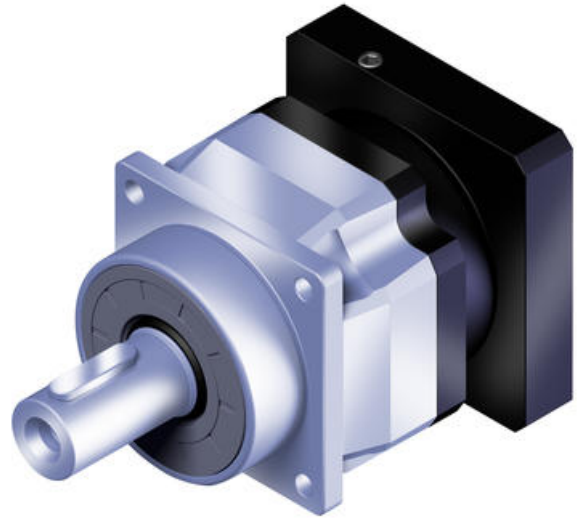

AFS-SOROZAT

AFX042

- Magas hatékonyság
- Opcionális 90° kihajtás
- Rozsdamentes acél
- IP65 védetség

TERMÉKLEÍRÁS

6 méret, 42-180 mm, sima vagy retesz horonytengely

Rozsdamentes acélból készült bolygókerekek, amelyek nagyon nagy pontossággal és alacsony kotyogással rendelkeznek. Az AFX az AF nagy sebességű változata, a csapágyak és tömítések folyamatos működésre tervezve. Az AFX hajtóművek szögletes változatban (AFXR) is kaphatók.