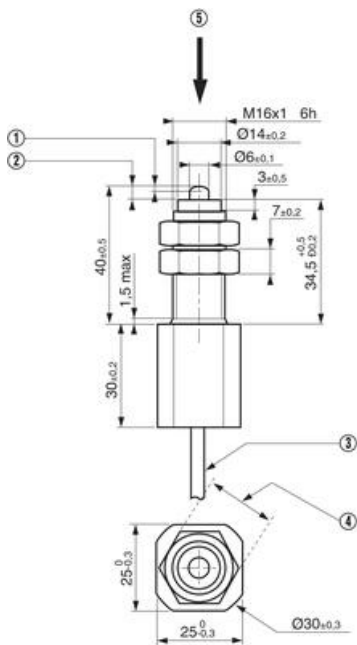

- 1 Black (common)
- 2 Grey (NC)
- 4 Blue (NO)

- 1 Black (common)
- 2 Grey (NC)
- 4 Blue (NO)