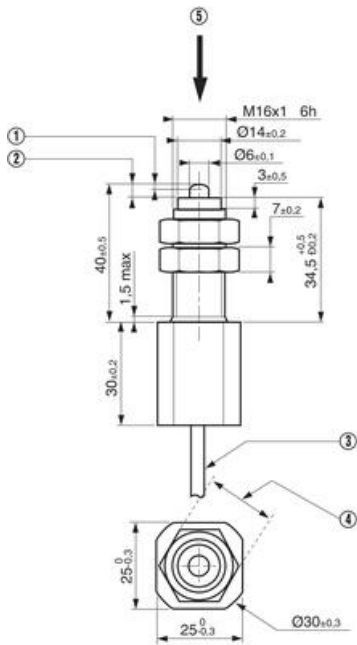

## SZÉRIA 83589 ERŐS KÖRNYEZETI HATÁSOKRA

83589031  
VÉGÁLLÁSKAPCSOLÓ, 0,5 M VEZETÉK

- IP67-nek megfelelő kábellel
- Széles hőmérséklet tartomány -40 °C - + 80 °C
- O gyűrű az alján a porvédelem érdekében
- Aranyozott csatlakozók kis feszültséghez/áramhoz

### TERMÉKLEÍRÁS

Ezt a kapcsolót kifejezetten nehéz és szennyezett körülmények között való használatra tervezték. A gomb köré elhelyezett O-gyűrű megakadályozza egyrészt a szennyeződések behatolását, másrészt a gomb lenyomott állapotban való leragadását.

### MŰSZAKI ADATOK

Érintkezés típusa	Váltókapcsoló
IP-osztály	IP66
Kábelhossz	500 mm
Kapcsolópont	2 mm
Max. üzemi hőmérséklet	85 °C
Min. működtető erő	10 N
Min. üzemi hőmérséklet	-40 °C
Min. üzemi összteljesítmény	15 N
Névleges áramerősség, 250 V AC	8 A
Várható mechanikai élettartam	3 x 10 <sup>7</sup> művelet (terhelés nélkül)