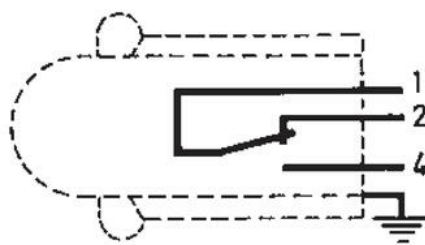

**SZÉRIA 83 731/83 732/83 733**

83731310

837313 C/O 2,00 M

- Állítható rögzítés ellencsavarral
- IP66

TERMÉKLEÍRÁS

MŰSZAKI ADATOK

Érintkezés típusa	Váltókapcsoló
Hagyományos termikus áram	12 A
IP-osztály	IP66
Kábel	3 x 0,75 mm ² , fekete=közös, barna NC, kék NO
Kábelhossz	2000 mm
Max. feszültség	250 V
Max. hiszterézis	2 mm
Max. üzemi hőmérséklet	70 °C
Min. működtető erő	15 N
Min. üzemi hőmérséklet	-5 °C
Min. üzemi összteljesítmény	35 N
Névleges áramerősség, 250 V AC	5 A
Várható mechanikai élettartam	10 ⁶ művelet (terhelés nélkül)