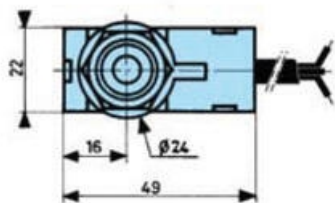

**SZÉRIA 83 731/83 732/83 733**

83731310

837313 C/O 2,00 M

- Állítható rögzítés ellencsavarral
- IP66

TERMÉKLEÍRÁS

MŰSZAKI ADATOK

Érintkezés típusa	Váltókapcsoló
Hagyományos termikus áram	12 A
IP-osztály	IP66
Kábel	3 x 0,75 mm ² , fekete=közös, barna NC, kék NO
Kábelhossz	2000 mm
Max. feszültség	250 V
Max. hiszterézis	2 mm
Max. üzemi hőmérséklet	70 °C
Min. működtető erő	15 N
Min. üzemi hőmérséklet	-5 °C
Min. üzemi összteljesítmény	35 N
Névleges áramerősség, 250 V AC	5 A
Várható mechanikai élettartam	10 ⁶ művelet (terhelés nélkül)