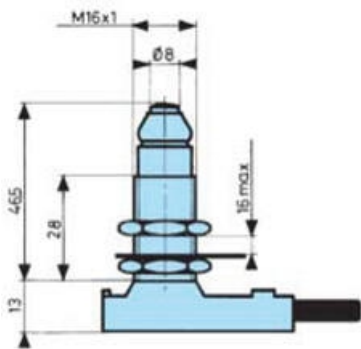

**SZÉRIA 83 731/83 732/83 733**

83731310

837313 C/O 2,00 M

- Állítható rögzítés ellencsavarral
- IP66

TERMÉKLEÍRÁS

MŰSZAKI ADATOK

Érintkezés típusa	Váltókapcsoló
Hagyományos termikus áram	12 A
IP-osztály	IP66
Kábel	3 x 0,75 mm ² , fekete=közös, barna NC, kék NO
Kábelhossz	2000 mm
Max. feszültség	250 V
Max. hiszterézis	2 mm
Max. üzemi hőmérséklet	70 °C
Min. működtető erő	15 N
Min. üzemi hőmérséklet	-5 °C
Min. üzemi összteljesítmény	35 N
Névleges áramerősség, 250 V AC	5 A
Várható mechanikai élettartam	10 ⁶ művelet (terhelés nélkül)