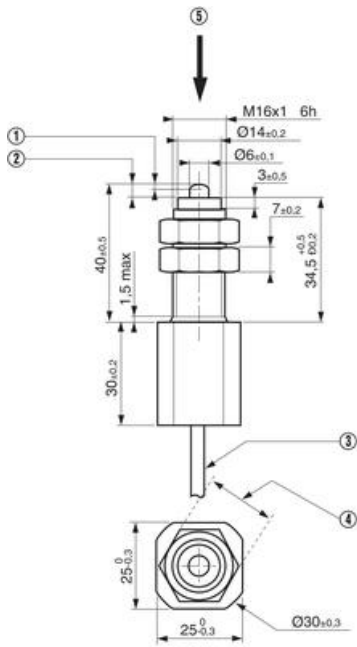

SZÉRIA 83589 ERŐS KÖRNYEZETI HATÁSOKRA

83589031
VÉGÁLLÁSKAPCSOLÓ, 0,5 M VEZETÉK

- IP67-nek megfelelő kábellel
- Széles hőmérséklet tartomány -40 °C - + 80 °C
- O gyűrű az alján a porvédelem érdekében
- Aranyozott csatlakozók kis feszültséghez/áramhoz

TERMÉKLEÍRÁS

Ezt a kapcsolót kifejezetten nehéz és szennyezett körülmények között való használatra tervezték. A gomb köré elhelyezett O-gyűrű megakadályozza egyrészt a szennyeződések behatolását, másrészt a gomb lenyomott állapotban való leragadását.

MŰSZAKI ADATOK

Érintkezés típusa	Váltókapcsoló
IP-osztály	IP66
Kábelhossz	500 mm
Kapcsolópont	2 mm
Max. üzemi hőmérséklet	85 °C
Min. működtető erő	10 N
Min. üzemi hőmérséklet	-40 °C
Min. üzemi összteljesítmény	15 N
Névleges áramerősség, 250 V AC	8 A
Várható mechanikai élettartam	3 x 10 ⁷ művelet (terhelés nélkül)