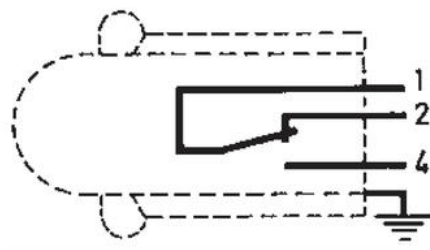

**SZÉRIA 83 731/83 732/83 733**

83731310

837313 C/O 2,00 M

- Állítható rögzítés ellencsavarral
- IP66

TERMÉKLEÍRÁS

MŰSZAKI ADATOK

Érintkezés típusa	Váltókapcsoló
Hagyományos termikus áram	12 A
IP-osztály	IP66
Kábel	3 x 0,75 mm ² , fekete=közös, barna NC, kék NO
Kábelhossz	2000 mm
Max. feszültség	250 V
Max. hiszterézis	2 mm
Max. üzemi hőmérséklet	70 °C
Min. működtető erő	15 N
Min. üzemi hőmérséklet	-5 °C
Min. üzemi összteljesítmény	35 N
Névleges áramerősség, 250 V AC	5 A
Várható mechanikai élettartam	10 ⁶ művelet (terhelés nélkül)