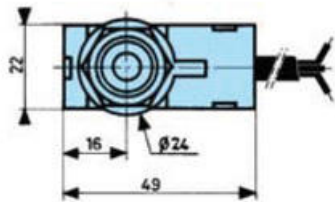

**SZÉRIA 83 731/83 732/83 733**

83731310

837313 C/O 2,00 M

- Állítható rögzítés ellencsavarral
- IP66

TERMÉKLEÍRÁS

MŰSZAKI ADATOK

Érintkezés típusa	Váltókapcsoló
Hagyományos termikus áram	12 A
IP-osztály	IP66
Kábel	3 x 0,75 mm ² , fekete=közös, barna NC, kék NO
Kábelhossz	2000 mm
Max. feszültség	250 V
Max. hiszterézis	2 mm
Max. üzemi hőmérséklet	70 °C
Min. működtető erő	15 N
Min. üzemi hőmérséklet	-5 °C
Min. üzemi összteljesítmény	35 N
Névleges áramerősség, 250 V AC	5 A
Várható mechanikai élettartam	10 ⁶ művelet (terhelés nélkül)