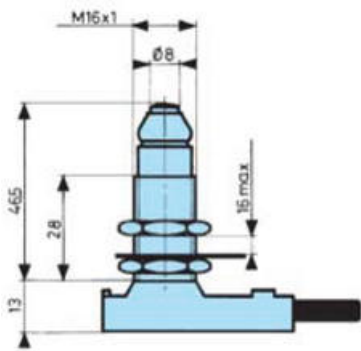

**SZÉRIA 83 731/83 732/83 733**

83731310

837313 C/O 2,00 M

- Állítható rögzítés ellencsavarral
- IP66

TERMÉKLEÍRÁS

MŰSZAKI ADATOK

Érintkezés típusa	Váltókapcsoló
Hagyományos termikus áram	12 A
IP-osztály	IP66
Kábel	3 x 0,75 mm ² , fekete=közös, barna NC, kék NO
Kábelhossz	2000 mm
Max. feszültség	250 V
Max. hiszterézis	2 mm
Max. üzemi hőmérséklet	70 °C
Min. működtető erő	15 N
Min. üzemi hőmérséklet	-5 °C
Min. üzemi összteljesítmény	35 N
Névleges áramerősség, 250 V AC	5 A
Várható mechanikai élettartam	10 ⁶ művelet (terhelés nélkül)