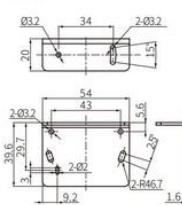

**BD TÁVOLSÁGÉRZÉKELŐK**

BD érzékelő

BD-030

Diffúz érzékelő

- Egyszerű mérés nagy pontossággal
- Akár 8 erősítő csatlakoztathatósága egy kommunikációs adóhoz
- Áttekintés Szoftver

**TERMÉKLEÍRÁS****MŰSZAKI ADATOK****IP-osztály****IP67****■ Sensor head****• BD-030****• BD-065 / 100****• Bracket****• BD-030****• BD-065 / 100**

■ Sensor head

• BD-030

• BD-065 / 100

• Bracket

• BD-030

• BD-065 / 100