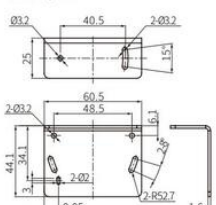

**BD TÁVOLSÁGÉRZÉKELŐK**

BD érzékelő

BD-030

Diffúz érzékelő

- Egyszerű mérés nagy pontossággal
- Akár 8 erősítő csatlakoztathatósága egy kommunikációs adóhoz
- Áttekintés Szoftver

**TERMÉKLEÍRÁS****MŰSZAKI ADATOK****IP-osztály****IP67****■ Sensor head****• BD-030****• BD-065 / 100****• Bracket****• BD-030****• BD-065 / 100**

■ Sensor head

• BD-030

• BD-065 / 100

• Bracket

• BD-030

• BD-065 / 100