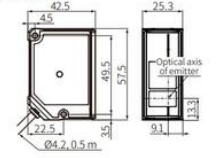

**BD TÁVOLSÁGÉRZÉKELŐK**

BD érzékelő

BD-030

Diffúz érzékelő

- Egyszerű mérés nagy pontossággal
- Akár 8 erősítő csatlakoztathatósága egy kommunikációs adóhoz
- Áttekintés Szoftver

**TERMÉKLEÍRÁS****MŰSZAKI ADATOK****IP-osztály****IP67****■ Sensor head****• BD-030****• BD-065 / 100****• Bracket****• BD-030****• BD-065 / 100**

■ Sensor head

• BD-030

• BD-065 / 100

• Bracket

• BD-030

• BD-065 / 100