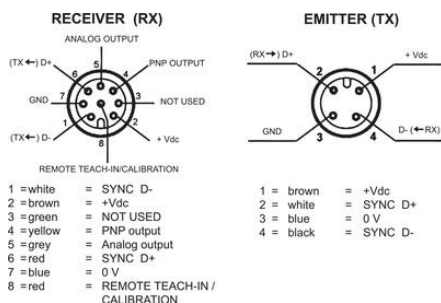

BEKÖTÉS

ADATLAP

Adatlap

Letöltés

MŰSZAKI ADATOK

Dimension (mm)	35 x 40 x 226
Elektromos csatlakozás	M12, 8 pólusú csatlakozó, M12, 4 pólusú csatlakozó
Érzékelési magasság	150 mm
Fotocellás technológia	Fényfüggöny-fotocella
IP-osztály	IP65
Jóváhagyások	CE, cULus
Kilépés	0-10 V, PNP
LED-kijelzés	Igen
Lencse anyaga	PMMA
Light type	IR LED
Max. felvett teljesítmény	0,1 A
Max. kimeneti áram	0,1 A
Max. tárolási hőmérséklet	70 °C
Max. távolság	600 mm
Max. üzemi hőmérséklet	55 °C
Min. tárolási hőmérséklet	-25 °C
Min. távolság	200 mm
Min. üzemi hőmérséklet	-10 °C
Reakcióidő	3 ms
Tápfeszültség	24 V DC
Test anyaga	Alumínium
Tömeg	310 g