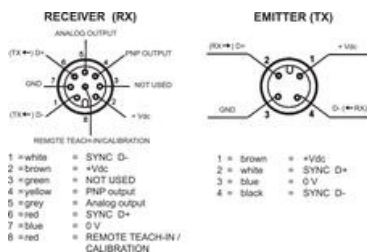

BEKÖTÉS

ADATLAP

Adatlap

Letöltés