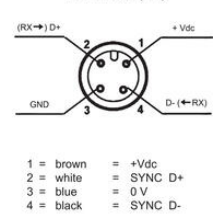

BEKÖTÉS

ADATLAP

Adatlap

Letöltés

MŰSZAKI ADATOK

Dimension (mm)	35 x 40 x 226
Elektromos csatlakozás	M12, 8 pólusú csatlakozó, M12, 4 pólusú csatlakozó
Érzékelési magasság	150 mm
Fotocellás technológia	Fényfüggöny-fotocella
IP-osztály	IP65
Jóváhagyások	CE, cULus
Kilépés	0-10 V, PNP
LED-kijelzés	Igen
Lencse anyaga	PMMA
Light type	IR LED
Max. felvett teljesítmény	0,1 A
Max. kimeneti áram	0,1 A
Max. tárolási hőmérséklet	70 °C
Max. távolság	600 mm
Max. üzemi hőmérséklet	55 °C
Min. tárolási hőmérséklet	-25 °C
Min. távolság	200 mm
Min. üzemi hőmérséklet	-10 °C
Reakcióidő	3 ms
Tápfeszültség	24 V DC
Test anyaga	Alumínium
Tömeg	310 g

RECEIVER

EMITTER

RECEIVER (RX)

EMITTER (TX)

MODEL	a x b (mm)	h (mm)
DS3-SD-015	35 x 40	226
DS3-SD-030	35 x 40	376
DS3-SD-045	35 x 40	526
DS3-SD-060	35 x 40	676
DS3-LD-015	35 x 40	226
DS3-LD-030	35 x 40	376
DS3-LD-045	35 x 40	526
DS3-LD-060	35 x 40	676