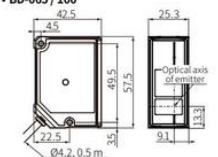

IP67

■ Sensor head

• BD-030

• BD-065 / 100

■ Bracket

• BD-030

• BD-065 / 100