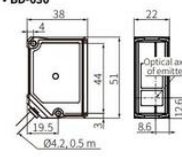

IP67

■ Sensor head

• BD-030

• BD-065 / 100

■ Bracket

• BD-030

• BD-065 / 100