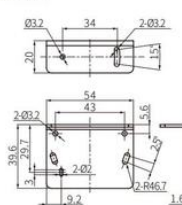

IP67

■ Sensor head

• BD-030

• BD-065 / 100

■ Bracket

• BD-030

• BD-065 / 100