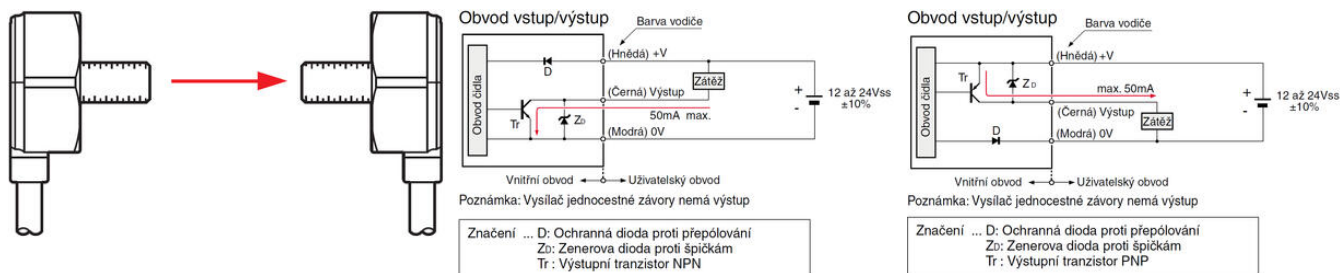

EX-30 MINIATŰR OPTIKAI ÉRZÉKELŐK

EX-30 sorozat

EX-31A

Fényelektromos érzékelő

- Egyszerű kialakítás
- Gyors és egyszerű szerelés, M4-es menettel
- Válaszidő 0,5 ms
- IP 67

TERMÉKLEÍRÁS

MŰSZAKI ADATOK

Érzékelési távolság	500 mm
Érzékenység beállítása	Nem
IP-osztály	IP67
Kilépés	NPN, NO
Tápfeszültség	12-24 V DC
Type of light	Vörös
Válaszidő	0,5 ms

Pozn.: Vysílač neobsahuje indikaci.