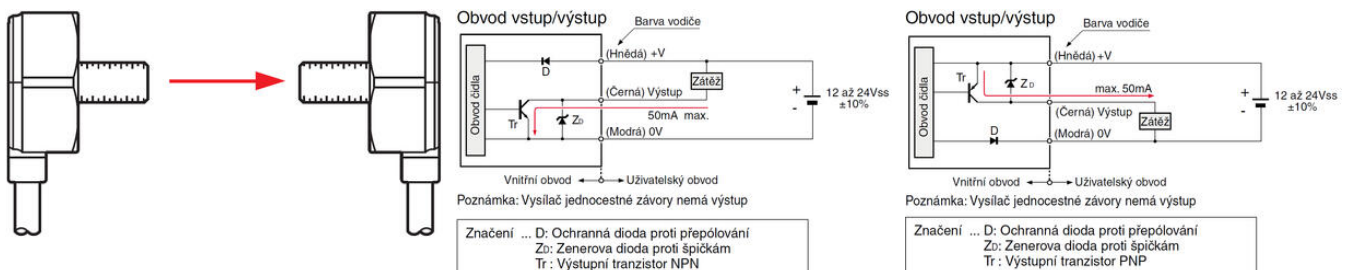

EX-30 MINIATŰR OPTIKAI ÉRZÉKELŐK

EX-30 sorozat

EX-31A

Fényelektromos érzékelő

- Egyszerű kialakítás
- Gyors és egyszerű szerelés, M4-es menettel
- Válaszidő 0,5 ms
- IP 67

TERMÉKLEÍRÁS

MŰSZAKI ADATOK

Érzékelési távolság	500 mm
Érzékenység beállítása	Nem
IP-osztály	IP67
Kilépés	NPN, NO
Tápfeszültség	12-24 V DC
Type of light	Vörös
Válaszidő	0,5 ms

Pozn.: Vysílač neobsahuje indikaci.