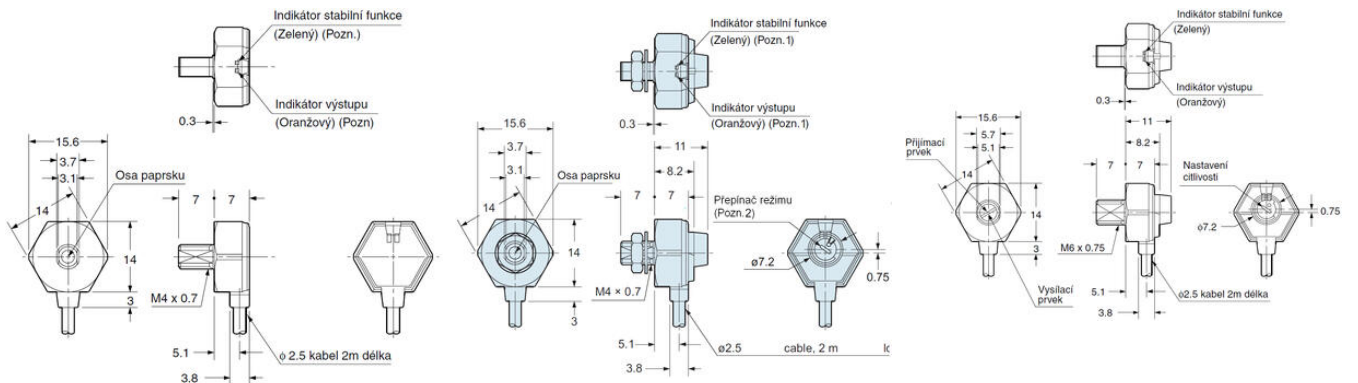

EX-30 MINIATŰR OPTIKAI ÉRZÉKELŐK

EX-30 sorozat

EX-31A

Fényelektromos érzékelő

- Egyszerű kialakítás
- Gyors és egyszerű szerelés, M4-es menettel
- Válaszidő 0,5 ms
- IP 67

TERMÉKLEÍRÁS

MŰSZAKI ADATOK

Érzékelési távolság	500 mm
Érzékenység beállítása	Nem
IP-osztály	IP67
Kilépés	NPN, NO
Tápfeszültség	12-24 V DC
Type of light	Vörös
Válaszidő	0,5 ms